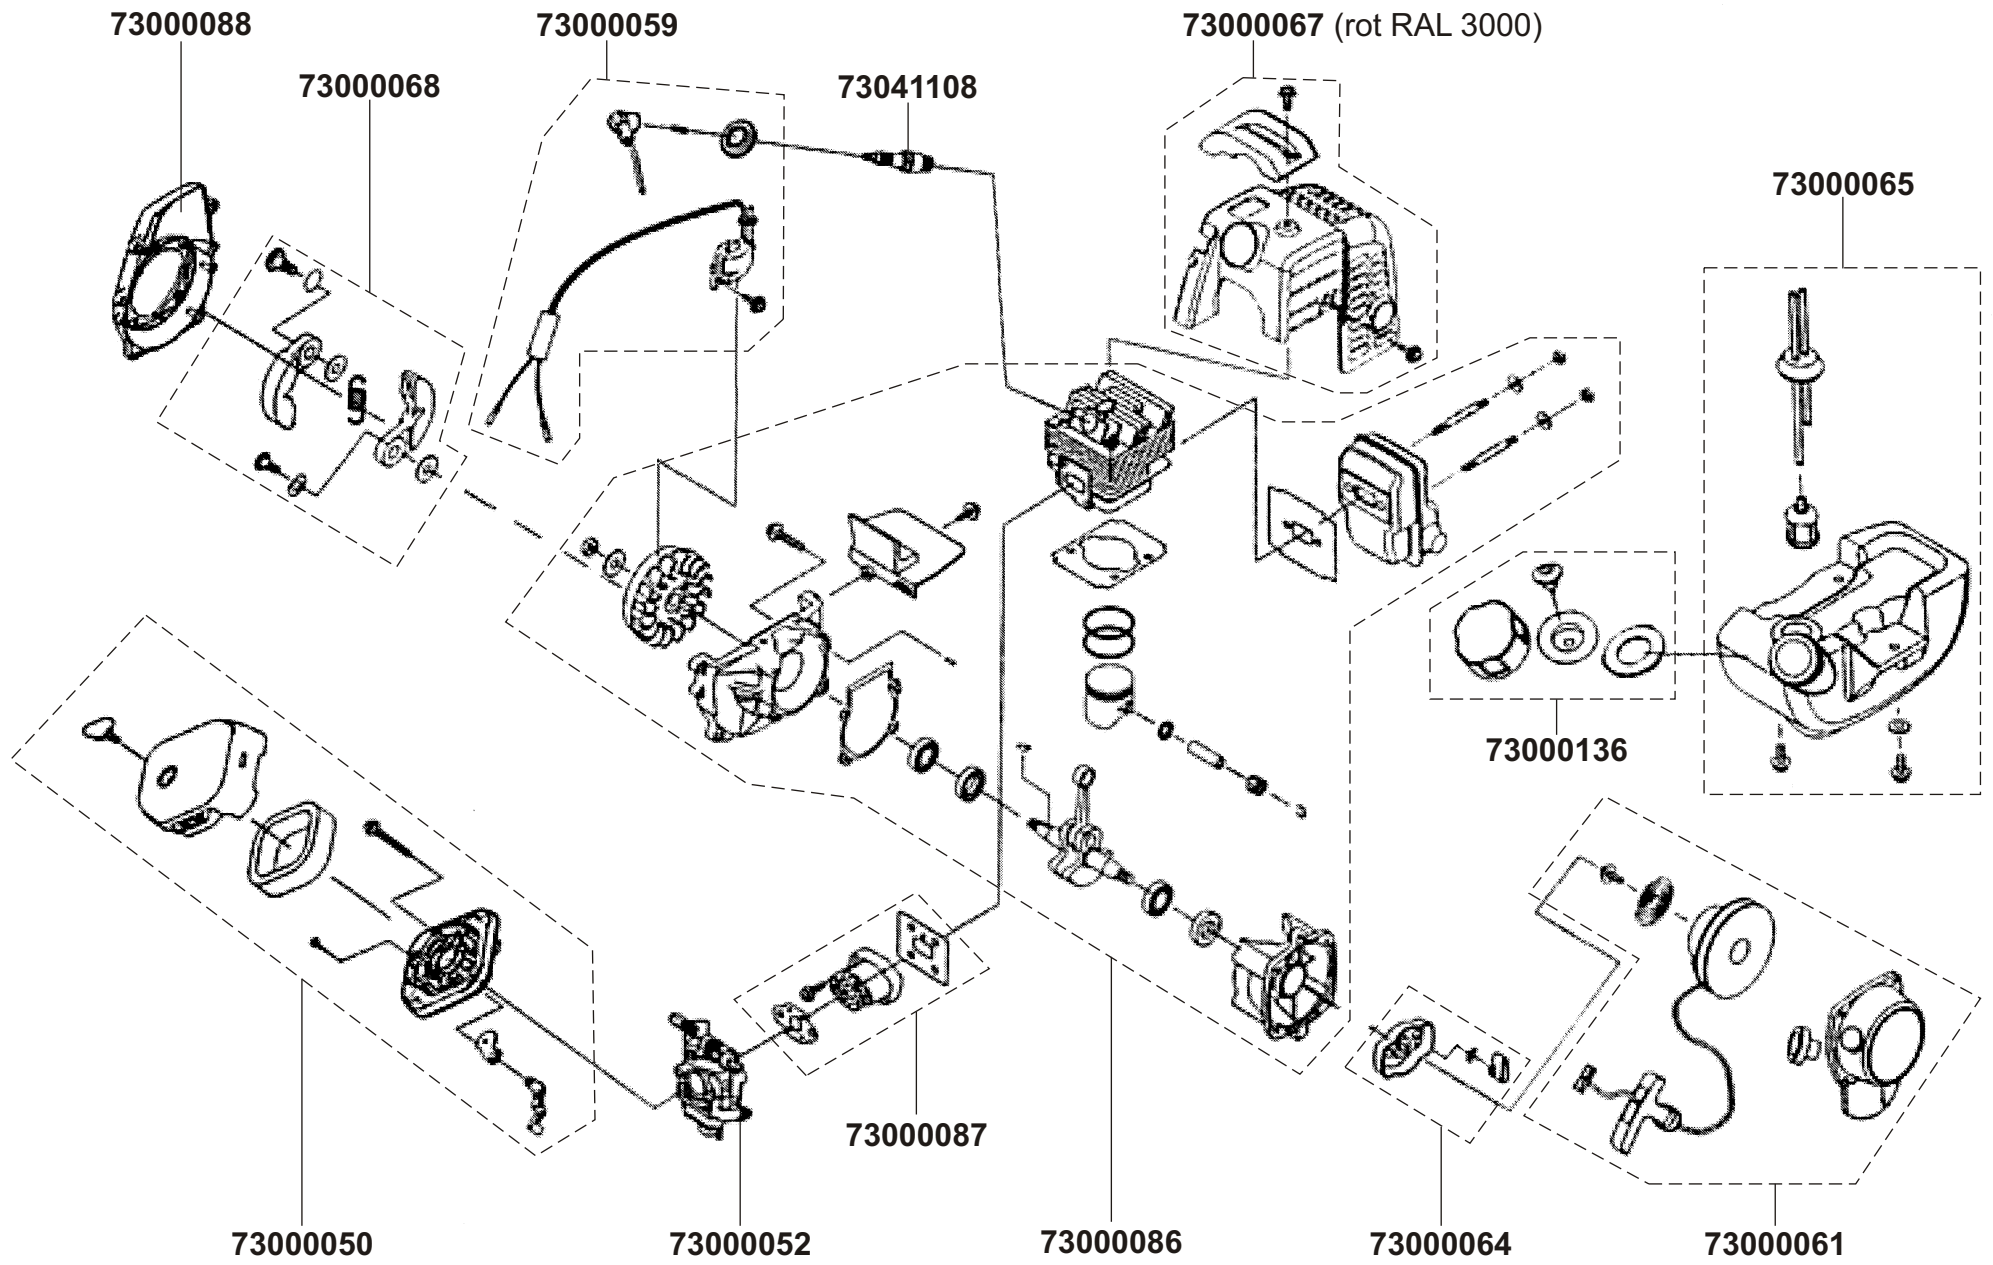

BT 2640 (Model 1E34F Engine)

BT 2640 (Model CG260B Brush Cutter)

Ersatzteilsatz für ältere Modelle mit ungeteilter Welle: **73000119**