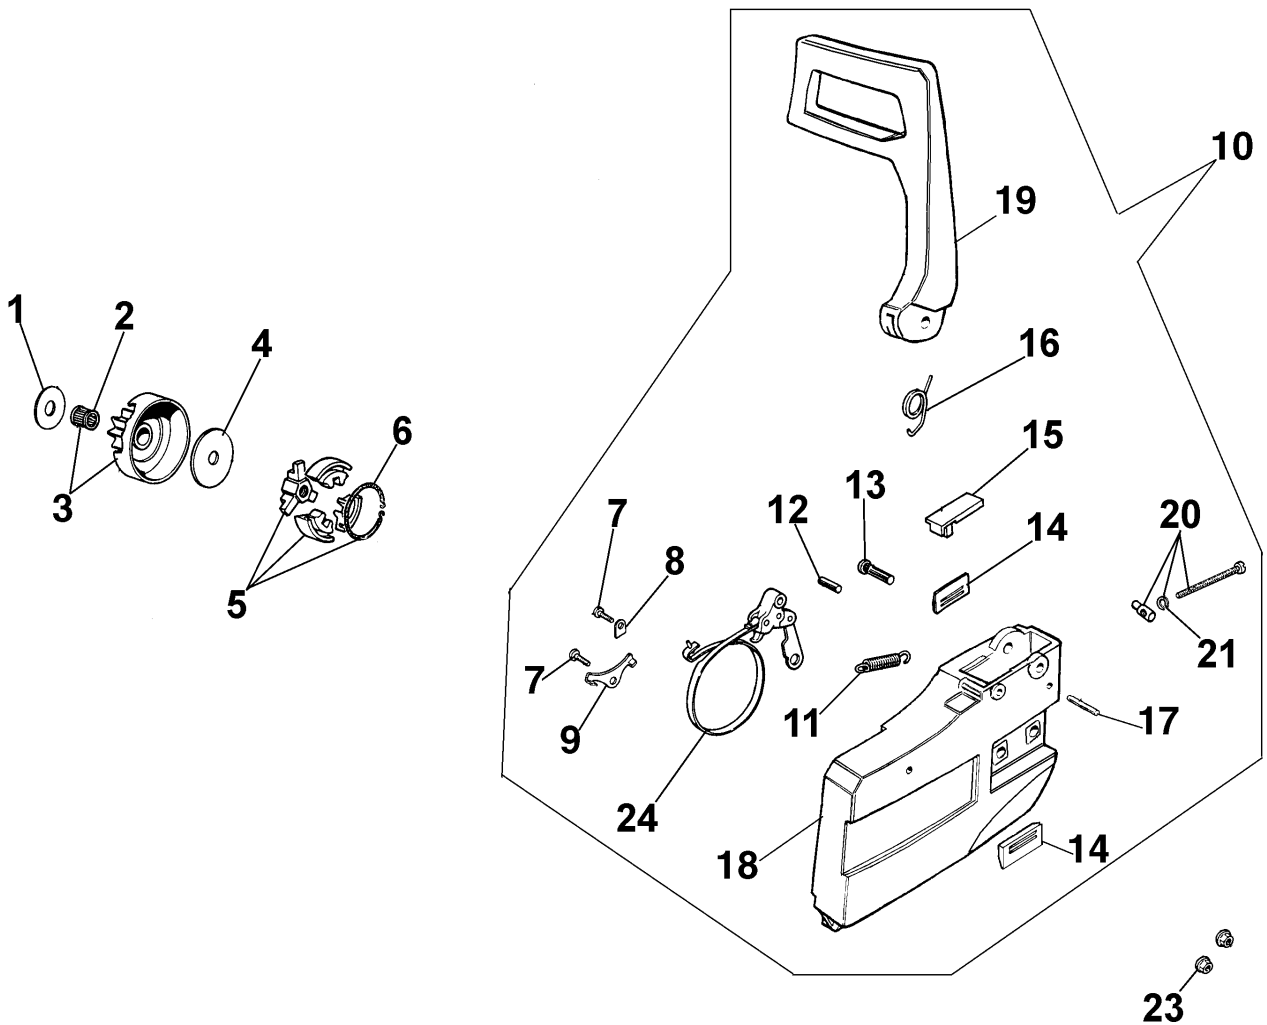

Impugnatura e copricatena - Handle and chain cover
Poignée et Couvercle chaine - Empunadura y cubrecadena - Handgriff und kettenraddeckel

mod. IKRA BKS 4135 - BKS 4141

Impugnatura e copricatena - Handle and chain cover
Poignée et couvercle chaîne - Empunadura y cubrecadena - Handgriff und kettenraddeckel

mod. **IKRA BKS 4135 - BKS 4141**

Ref.	Codice P. N.	Q.tà Q.ty	Descrizione	Description	Description	Descripción	Beschreibung	Bollett. Bulletin	
			Italiano	English	Français	Español	Deutsch	Gr.	N°
1	094500033	1	RONDELLA	WASHER	RONDELLE	ARANDELA	SCHEIBE		
2	50030089	1	CUSCINETTO	BEARING	ROULEMENT	COJINETE	LAGER		
3	50050136	1	PIGNONE 3/8"	SPROKET 3/8"	PIGNON 3/8"	PINON 3/8"	KETTENRAD 3/8" ...		
4	004000352	1	RONDELLA	WASHER	RONDELLE	ARANDELA	SCHEIBE		
5	094000129	1	FRIZIONE COMPL.	COMPL. CLUTCH	EMBRAYAGE CPL. .	EMBRAGUE CPL. ...	KUPPLUNG KPL.		
6	094500029	1	MOLLA FRIZIONE ..	CLUTCH SPRING ...	RESSORT	RESORTE	FEDER		
7	094600041	10	VITE	SCREW	VIS	TORNILLO	SCHRAUBE		
8	094600198	1	LAMIERINO	PLATE	PLAQUETTE	PLACA	PLATTE		
9	095000286	1	LAMIERINO	PLATE	PLAQUETTE	PLACA	PLATTE		
10	095100055	1	COPRIC. COMPL. ..	CHAINCOVERASSY ...	COUVERCLE CPL. .	CUBRECADENA CPL.	KETTENRADDECKEL		
11	095000219	1	MOLLA	SPRING	RESSORT	RESORTE	FEDER		
12	095000291	1	PERNO	PIN	AXE	PERNO	STIFT		
13	095000226	1	PERNO	PIN	AXE	PERNO	STIFT		
14	095000222	1	PROTEZIONE	PROTECTION	PROTECTION	PROTECCION	SCHUTZ		
15	094600370	1	COPERCHIO	COVER	COUVERCLE	TAPA	DEKEL		
16	095000220	1	MOLLA	SPRING	RESSORT	RESORTE	FEDER		
17	095000290	1	PERNO	PIN	AXE	PERNO	STIFT		
18	095100086	1	COPRICATENA	CHAIN COVER	COUVERCLE	TAPA CADENA	KETTENRADSCHUTZ ...		
19	095100038	1	PROTEZIONE	PROTECTION	PROTECTION	PROTECCION	SCHUTZ		
20	50012026	1	TENDICATENA CPL.	COMPL. ADJUST	TENDEUR COMPL. .	TORNILLOTENSOR	SCHRAUBE		
21	50010079	1	FERMO TENDIC. ..	ADJUST LOCK	ARRET VIS	RETEN TORNILLO	SCHEIBE		
22	095100040	1	LEVA di FERMO	LEVER	LEVIER	PALANCA	HEBEL		
23	50010148	2	DADO	NUT	ECROU	TUERCA	MUTTER		
24	094600178	1	NASTRO FRENO ...	BRAKE BAND	COLLIER	CINTADEFRENADO ...	BREMSBAND		
25	094600068C	1	MOLLA	SPRING	RESSORT	RESORTE	FEDER		
26	095100039	1	ACCELERATORE	THROTTLE LEVER .	LEVIER ACCEL.	PALANCA ACELER.	GASHEBEL		
27	095100059	1	COPERCHIO IMP. ..	HANDLE COVER ...	COUVERCLE	TAPAEMPUNADURA ...	DEKEL		
28	094600101A	3	MOLLA	SPRING	RESSORT	RESORTE	FEDER		
29	094600077	1	TELA	CORD	BAND	CORREA	BAND		
30	095100043	1	IMPUGNATURA	HANDLE	POIGNEE	EMPUNADURA	GRIFF		
31	095100041	1	SEMIMPUGNATURA	HANDLE	DEMI-POIGNEE	EMPUNADURA	GRIFF		
32	099900297	1	VITE	SCREW	VIS	TORNILLO	SCHRAUBE		
33	095100058	1	IMPUGNATURA	HANDLE	POIGNEE	EMPUNADURA	GRIFF KPL.		
34	094600059	1	FILO ACCEL.	THROTTLE CABLE .	CABLE ACCEL.	CABLE ACELER.	KABEL		
35	094600451	1	RONDELLA	WASHER	RONDELLE	ARANDELA	SCHEIBE		
36	094600198	1	PIASTRINA	PLATE	PLAQUETTE	LAMINA	PLATTE