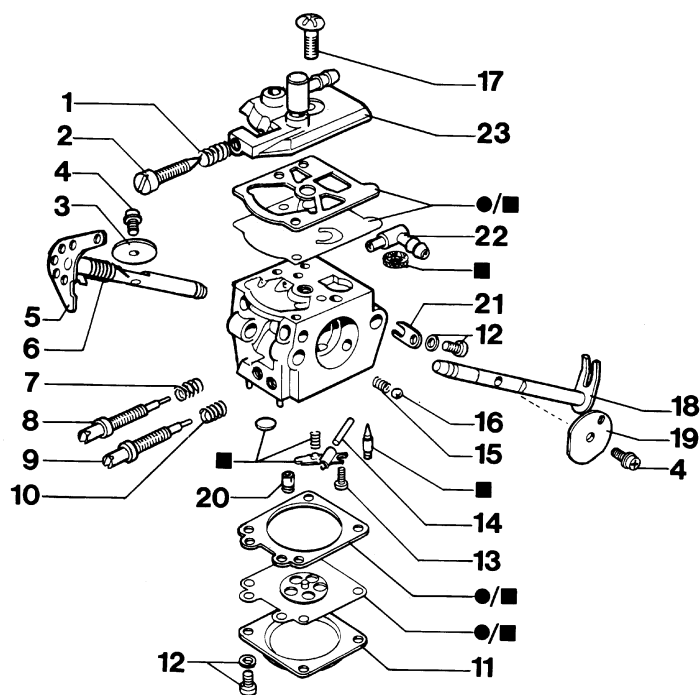

Carburatore - Carburetor - Carburateur
Carburador - Vergaser

mod. IKRA BKS 4135 - BKS 4141

mod. WT - 162A

compl. 26

24 ■ KIT RIPARAZIONE
REPAIR KIT

25 ● KIT MEMBRANE & GUARNIZIONI
DIAPHRAGM & GASKET SET

**Carburatore - Carburetor - Carburateur
Carburador - Vergaser**

mod. **IKRA BKS 4135 - BKS 4141**

Ref.	Codice P. N.	Q.tà Q.ty	Descrizione	Description	Description	Descripcìon	Beschreibung	Bollett. Bulletin	
			Italiano	English	Français	Español	Deutsch	Gr.	N°
1	094600148	1	MOLLA	RESSORT	RESSORT	RESSORT	FEDER		
2	074000240	1	VITE	SCREW	VIS	TORNILLO	SCHRAUBE		
3	2318723	1	FARFALLA ACCEL ..	CHOKE SHUTER ..	PAPILLON	VALVULA	STARTKLAPPE		
4	003300209	2	VITE	SCREW	VIS	TORNILLO	SCHRAUBE		
5	094600256	1	ALBERO ACCEL.....	SHUTER SHAFT	AXE	EJE	WELLE		
6	094600208	1	MOLLA	RESSORT	RESSORT	RESSORT	FEDER		
7	035000165	1	MOLLA "L"	SPRING "L"	RESSORT "L"	RESORTE "L"	FEDER "L"		
8	094600149	1	VITE "L"	SCREW "L"	VIS "L"	TORNILLO "L"	SCHRAUBE "L"		
9	094600150	1	VITE "H"	SCREW "H"	VIS "H"	TORNILLO "H"	SCHRAUBE "H"		
10	093500115	1	MOLLA "H"	SPRING "H"	RESSORT "H"	RESORTE "H"	FEDER "H"		
11	2318191	1	COPERCHIO	COVER	COUVERCLE	TAPA	DECKEL		
12	035000162	4	VITE	SCREW	VIS	TORNILLO	SCHRAUBE		
13	003300202	1	VITE	SCREW	VIS	TORNILLO	SCHRAUBE		
14	003300201	1	PERNO	PIN	AXE	EJE	STIFT		
15	095000146	1	MOLLA	SPRING	RESSORT	RESORTE	FEDER		
16	094600143	1	SFERA	BALL	BILLE	BOLA	KUGEL		
17	003300197	1	VITE	SCREW	VIS	TORNILLO	SCHRAUBE		
18	094600138	1	ALBERO F.START. ...	SHUTER SHAFT	AXE	EJE	WELLE		
19	094600140	1	FARFALLA STARTER	CHOKE SHUTER ...	PAPILLON	VALVULA	STARTKLAPPE		
20	093500218	1	GETTO	VALVE	SOUPAPE	VALVULA	JET		
21	035000149	1	ANELLO	SNAP RING	CIRCLIPS	ANILLO	SEEGERRING		
22	003300036	1	RACCORDO	ELBOW CONNEC. ...	PIECE COUDE	EMPALME	WINKELSTUTSEN ...		
23	094600135	1	COPERCHIO	COVER	COUVERCLE	TAPA	DECKEL		
24	094600209	1	KIT RIPARAZIONE ...	REPAIR KIT	KIT REPARATION ...	KIT REPARACCION	REPAIRKIT		
25	094600210	1	MEMBRANE/GUAR. ...	DIAPH/GASKET	JEU de JOINTS	JUEGO de JUNTAS	DICHTUNGSATZ		
26	094600047A	1	CARBUR. COMPL. ...	COMPL. CARB.	CARB. COMPL.	CARB. COMPL.	VERGASER KPL. ...