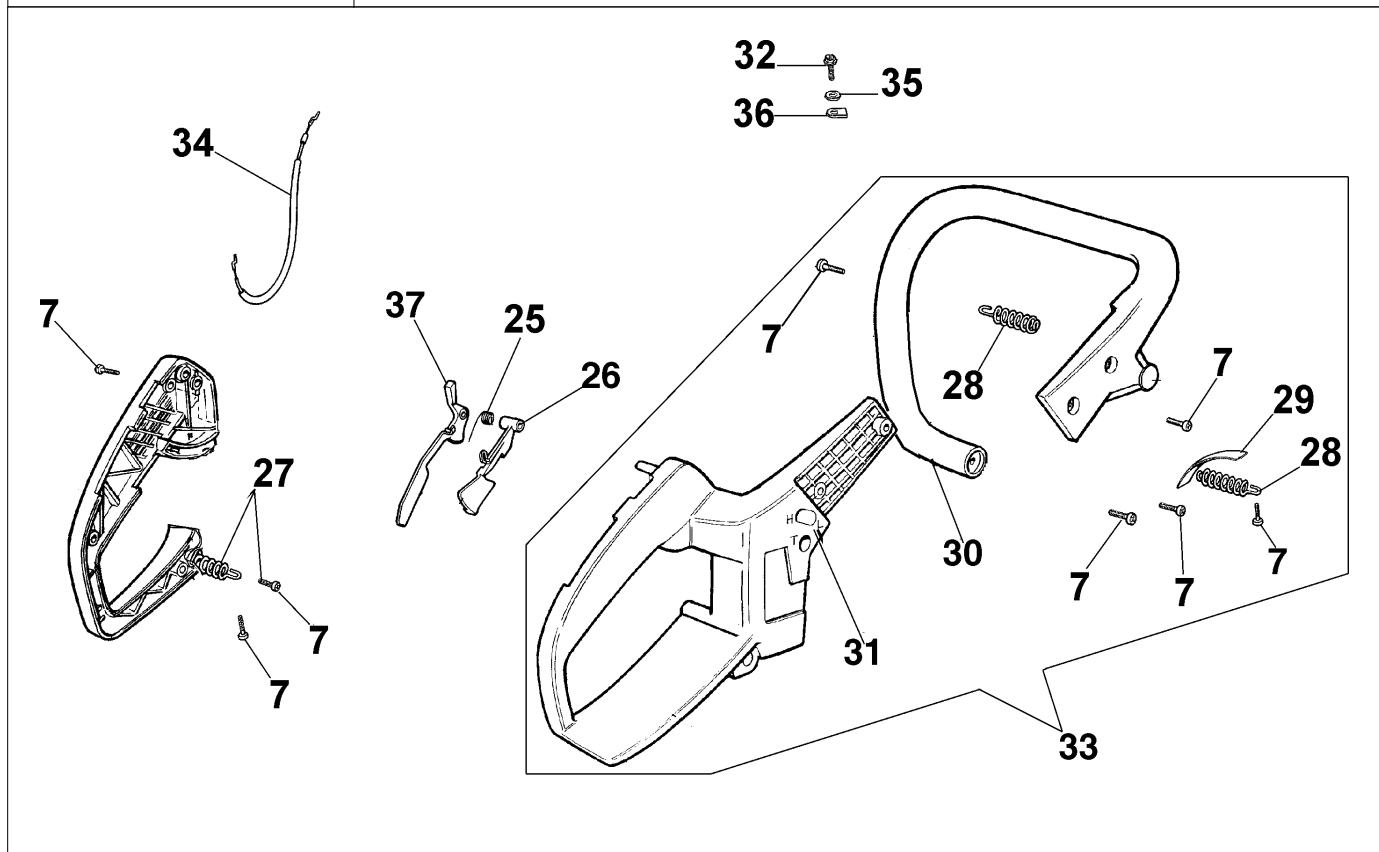

Impugnatura e copricatena - Handle and chain cover
Poignée et Couvercle chaîne - Empunadura y cubrecadena - Handgriff und kettenraddeckel

mod. IKRA BKS 5146

Impugnatura e copricatena - Handle and chain cover
Poignée et Couvercle chaîne - Empunadura y cubrecadena - Handgriff und kettenraddeckel

mod. **IKRA BKS 5146**