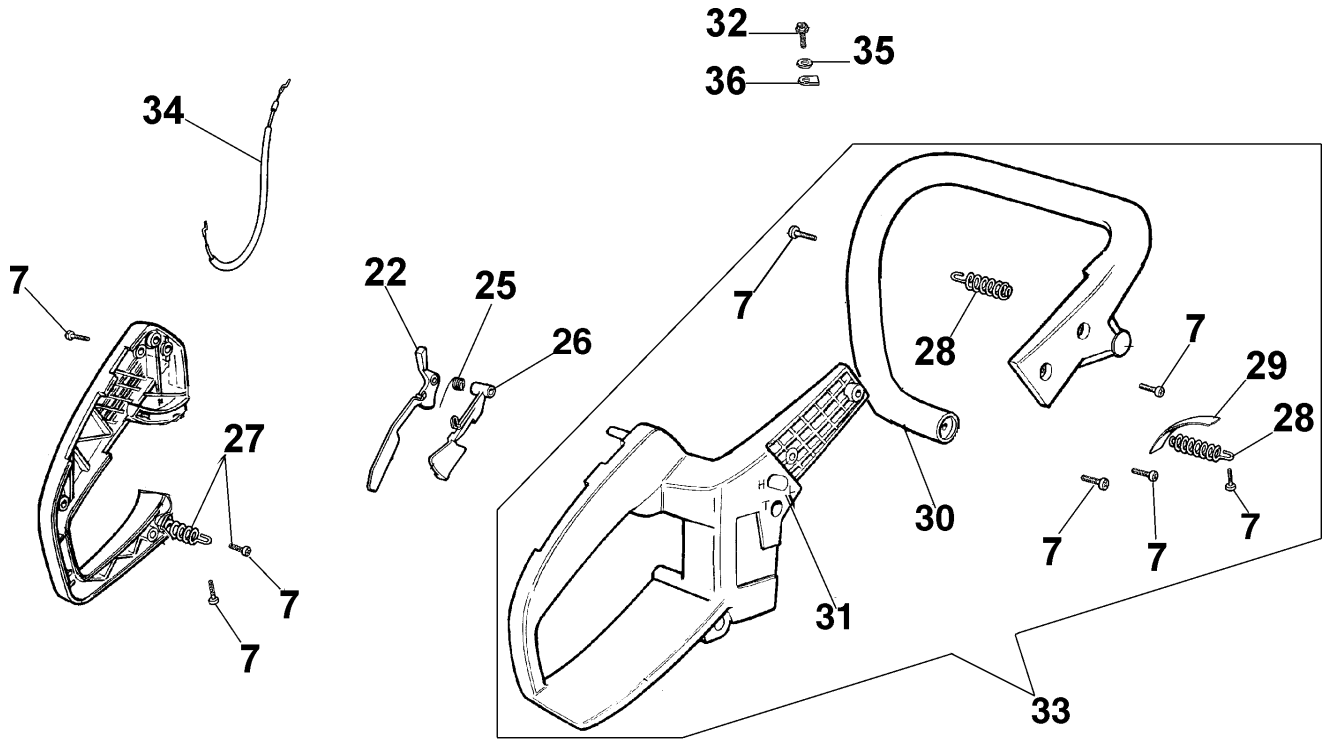

Impugnatura e copricatena - Handle and chain cover
Poignée et Couvercle chaine - Empunadura y cubrecadena - Handgriff und kettenraddeckel

mod. IKRA BKS 4135 - BKS 4141

Impugnatura e copricatena - Handle and chain cover
Poignée et couvercle chaîne - Empunadura y cubrecadena - Handgriff und kettenraddeckel

mod. **IKRA BKS 4135 - BKS 4141**

Ref.	Codice P. N.	Q.tà Q.ty	Descrizione	Description	Description	Descripción	Beschreibung	Bollett. Bulletin	
			Italiano	English	Français	Español	Deutsch	Gr.	N°
1	094500033	1	RONDELLA	WASHER	RONDELLE	ARANDELA	SCHEIBE		
2	50030089	1	CUSCINETTO	BEARING	ROULEMENT	COJINETE	LAGER		
3	50050136	1	PIGNONE 3/8"	SPROKET 3/8"	PIGNON 3/8"	PINON 3/8"	KETTENRAD 3/8" ...		
4	004000352	1	RONDELLA	WASHER	RONDELLE	ARANDELA	SCHEIBE		
5	094000129	1	FRIZIONE COMPL.	COMPL. CLUTCH	EMBRAYAGE CPL. .	EMBRAGUE CPL. ...	KUPPLUNG KPL.		
6	094500029	1	MOLLA FRIZIONE ..	CLUTCH SPRING ...	RESSORT	RESORTE	FEDER		
7	094600041	10	VITE	SCREW	VIS	TORNILLO	SCHRAUBE		
8	094600198	1	LAMIERINO	PLATE	PLAQUETTE	PLACA	PLATTE		
9	095000286	1	LAMIERINO	PLATE	PLAQUETTE	PLACA	PLATTE		
10	095100055	1	COPRIC. COMPL. ..	CHAINCOVERASSY ...	COUVERCLE CPL. .	CUBRECADENA CPL.	KETTENRADDECKEL		
11	095000219	1	MOLLA	SPRING	RESSORT	RESORTE	FEDER		
12	095000291	1	PERNO	PIN	AXE	PERNO	STIFT		
13	095000226	1	PERNO	PIN	AXE	PERNO	STIFT		
14	095000222	1	PROTEZIONE	PROTECTION	PROTECTION	PROTECCION	SCHUTZ		
15	094600370	1	COPERCHIO	COVER	COUVERCLE	TAPA	DEKEL		
16	095000220	1	MOLLA	SPRING	RESSORT	RESORTE	FEDER		
17	095000290	1	PERNO	PIN	AXE	PERNO	STIFT		
18	095100086	1	COPRICATENA	CHAIN COVER	COUVERCLE	TAPA CADENA	KETTENRADSCHUTZ ...		
19	095100038	1	PROTEZIONE	PROTECTION	PROTECTION	PROTECCION	SCHUTZ		
20	50012026	1	TENDICATENA CPL.	COMPL. ADJUST	TENDEUR COMPL. .	TORNILLOTENSOR	SCHRAUBE		
21	50010079	1	FERMO TENDIC. ..	ADJUST LOCK	ARRET VIS	RETEN TORNILLO	SCHEIBE		
22	095100040	1	LEVA di FERMO	LEVER	LEVIER	PALANCA	HEBEL		
23	50010148	2	DADO	NUT	ECROU	TUERCA	MUTTER		
24	094600178	1	NASTRO FRENO ...	BRAKE BAND	COLLIER	CINTADEFRENADO ...	BREMSBAND		
25	094600068C	1	MOLLA	SPRING	RESSORT	RESORTE	FEDER		
26	095100039	1	ACCELERATORE	THROTTLE LEVER .	LEVIER ACCEL.	PALANCA ACELER.	GASHEBEL		
27	095100059	1	COPERCHIO IMP. ..	HANDLE COVER ...	COUVERCLE	TAPAEMPUNADURA ...	DEKEL		
28	094600101A	3	MOLLA	SPRING	RESSORT	RESORTE	FEDER		
29	094600077	1	TELA	CORD	BAND	CORREA	BAND		
30	095100043	1	IMPUGNATURA	HANDLE	POIGNEE	EMPUNADURA	GRIFF		
31	095100041	1	SEMIMPUGNATURA	HANDLE	DEMI-POIGNEE	EMPUNADURA	GRIFF		
32	099900297	1	VITE	SCREW	VIS	TORNILLO	SCHRAUBE		
33	095100058	1	IMPUGNATURA	HANDLE	POIGNEE	EMPUNADURA	GRIFF KPL.		
34	094600059	1	FILO ACCEL.	THROTTLE CABLE .	CABLE ACCEL.	CABLE ACELER.	KABEL		
35	094600451	1	RONDELLA	WASHER	RONDELLE	ARANDELA	SCHEIBE		
36	094600198	1	PIASTRINA	PLATE	PLAQUETTE	LAMINA	PLATTE