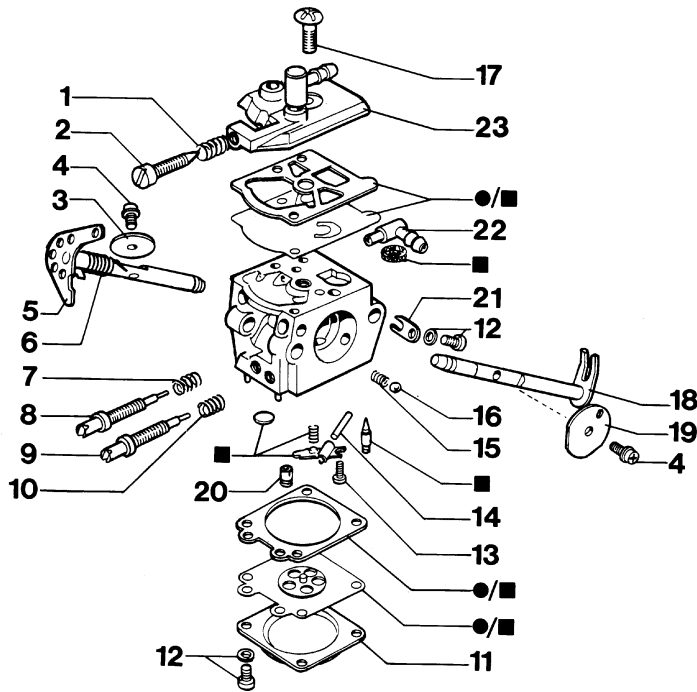

Carburatore - Carburetor - Carburateur
Carburador - Vergaser

mod. IKRA BKS 5146

mod. WT - 162A

compl. 26

24 ■ KIT RIPARAZIONE
REPAIR KIT

25 ● KIT MEMBRANE & GUARNIZIONI
DIAPHRAGM & GASKET SET

**Carburatore - Carburator - Carburateur
Carburador - Vergaser**

mod. **IKRA BKS 5146**

Ref.	Codice P. N.	Q.tà Q.ty	Descrizione	Description	Description	Descripcìon	Beschreibung	Bollett. Bulletin	
			Italiano	English	Français	Español	Deutsch	Gr.	N°
1	094600148	1	MOLLA	RESSORT	RESSORT	RESSORT	FEDER		
2	074000240	1	VITE	SCREW	VIS	TORNILLO	SCHRAUBE		
3	2318723	1	FARFALLAACCEL ...	CHOKE SHUTER ...	PAPILLON	VALVULA	STARTKLAPPE		
4	003300209	2	VITE	SCREW	VIS	TORNILLO	SCHRAUBE		
5	094600256	1	ALBERO ACCEL	SHUTER SHAFT	AXE	EJE	WELLE		
6	094600208	1	MOLLA	RESSORT	RESSORT	RESSORT	FEDER		
7	035000165	1	MOLLA "L"	SPRING "L"	RESSORT "L"	RESORTE "L"	FEDER "L"		
8	094600149	1	VITE "L"	SCREW "L"	VIS "L"	TORNILLO "L"	SCHRAUBE "L"		
9	094600150	1	VITE "H"	SCREW "H"	VIS "H"	TORNILLO "H"	SCHRAUBE "H"		
10	093500115	1	MOLLA "H"	SPRING "H"	RESSORT "H"	RESORTE "H"	FEDER "H"		
11	2318191	1	COPERCHIO	COVER	COUVERCLE	TAPA	DECKEL		
12	035000162	4	VITE	SCREW	VIS	TORNILLO	SCHRAUBE		
13	003300202	1	VITE	SCREW	VIS	TORNILLO	SCHRAUBE		
14	003300201	1	PERNO	PIN	AXE	EJE	STIFT		
15	095000146	1	MOLLA	SPRING	RESSORT	RESORTE	FEDER		
16	094600143	1	SFERA	BALL	BILLE	BOLA	KUGEL		
17	003300197	1	VITE	SCREW	VIS	TORNILLO	SCHRAUBE		
18	094600138	1	ALBERO F.START. ...	SHUTER SHAFT	AXE	EJE	WELLE		
19	094600140	1	FARFALLA STARTER	CHOKE SHUTER ...	PAPILLON	VALVULA	STARTKLAPPE		
20	093500218	1	GETTO	VALVE	SOUPAPE	VALVULA	JET		
21	035000149	1	ANELLO	SNAP RING	CIRCLIPS	ANILLO	SEEGERRING		
22	003300036	1	RACCORDO	ELBOW CONNEC. ...	PIECE COUDE	EMPALME	WINKELSTUTSEN ...		
23	094600135	1	COPERCHIO	COVER	COUVERCLE	TAPA	DECKEL		
24	094600209	1	KIT RIPARAZIONE ...	REPAIR KIT	KIT REPARATION ...	KIT REPARACCION	REPAIRKIT		
25	094600210	1	MEMBRANE/GUAR. ...	DIAPH/GASKET	JEU de JOINTS	JUEGO de JUNTAS	DICHTUNGSATZ		
26	094600047A	1	CARBUR. COMPL.	COMPL. CARB.	CARB. COMPL.	CARB. COMPL.	VERGASER KPL.