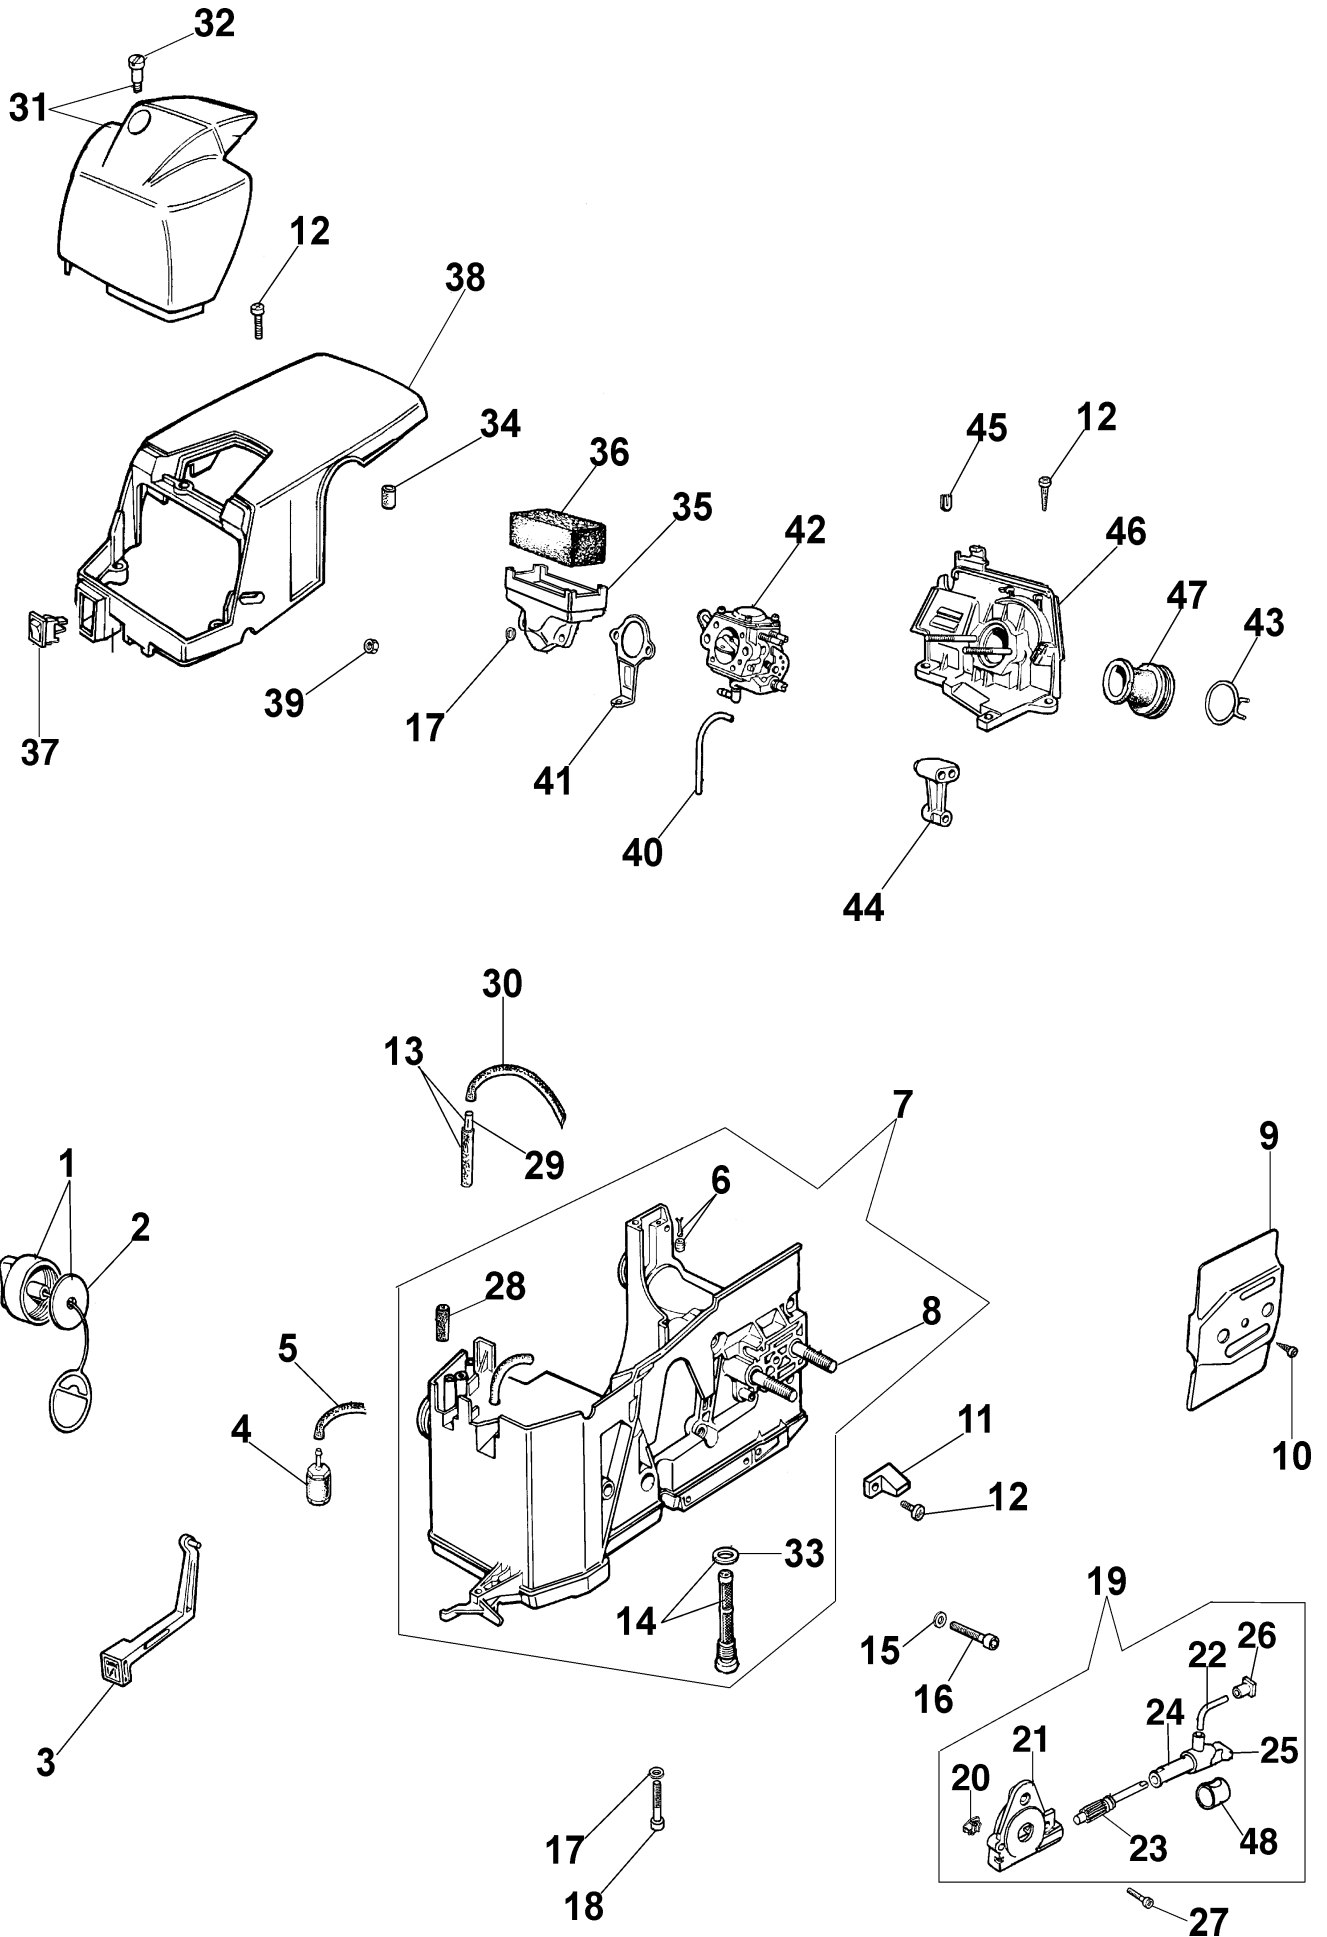

Serbatoio e filtro aria - Fuel tank and air filter - Reservoir et filtre air
Tanque y filtro aire - Tank und luftfilter

mod. IKRA BKS 4135 - BKS 4141

**Serbatoio e filtro aria - Fuel tank and air filter - Reservoir et filtre air
Tanque y filtro aire - Tank und luftfilter**

mod. **IKRA BKS 4135 - BKS 4141**