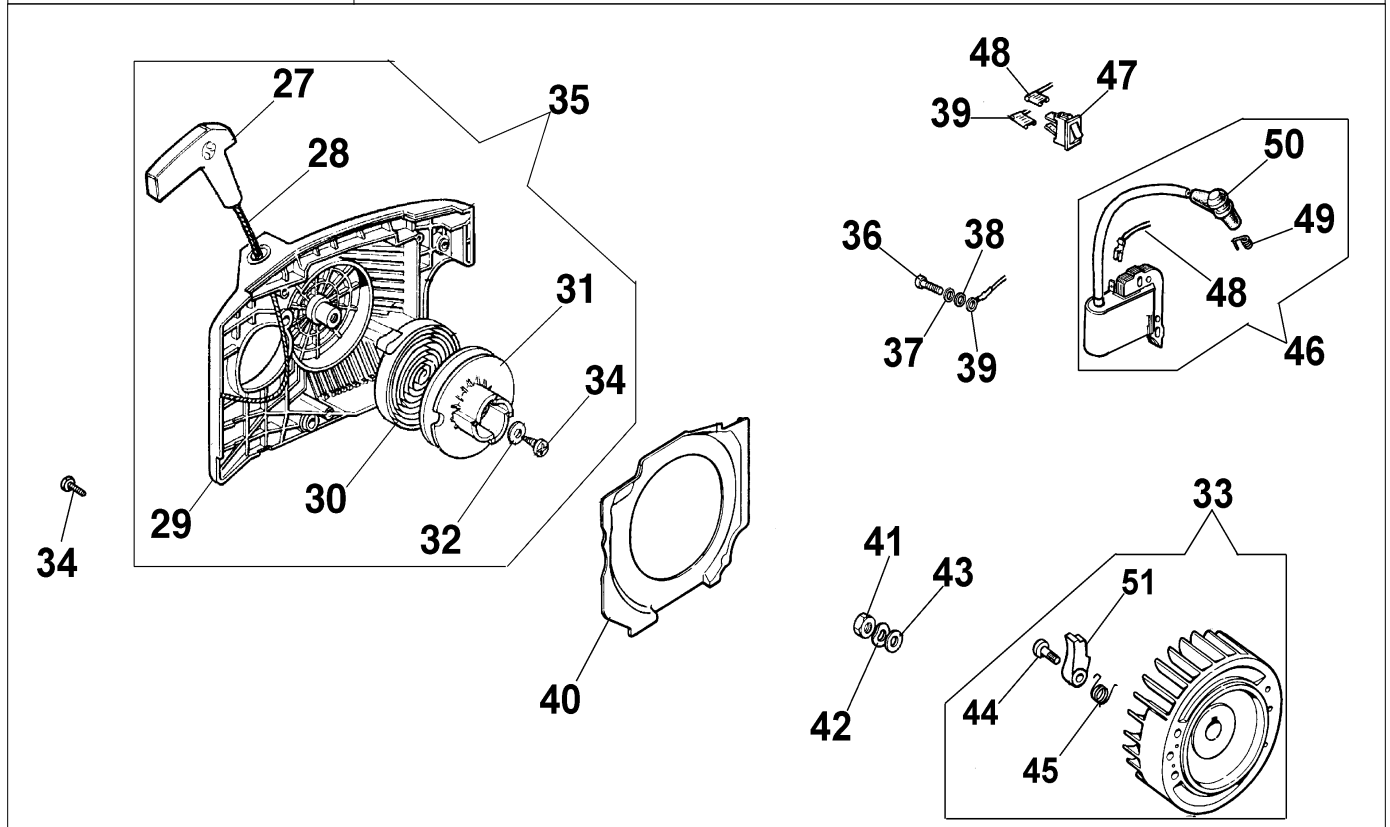

Motore - Engine
Moteur - Motor

mod. IKRA PKS 5146

17
kit guarnizioni
Gasket set
Jeu joints
Juego juntas
Dichtungenskit

**Motore - Engine
Moteur - Motor**

mod. **IKRA BKS 5146**