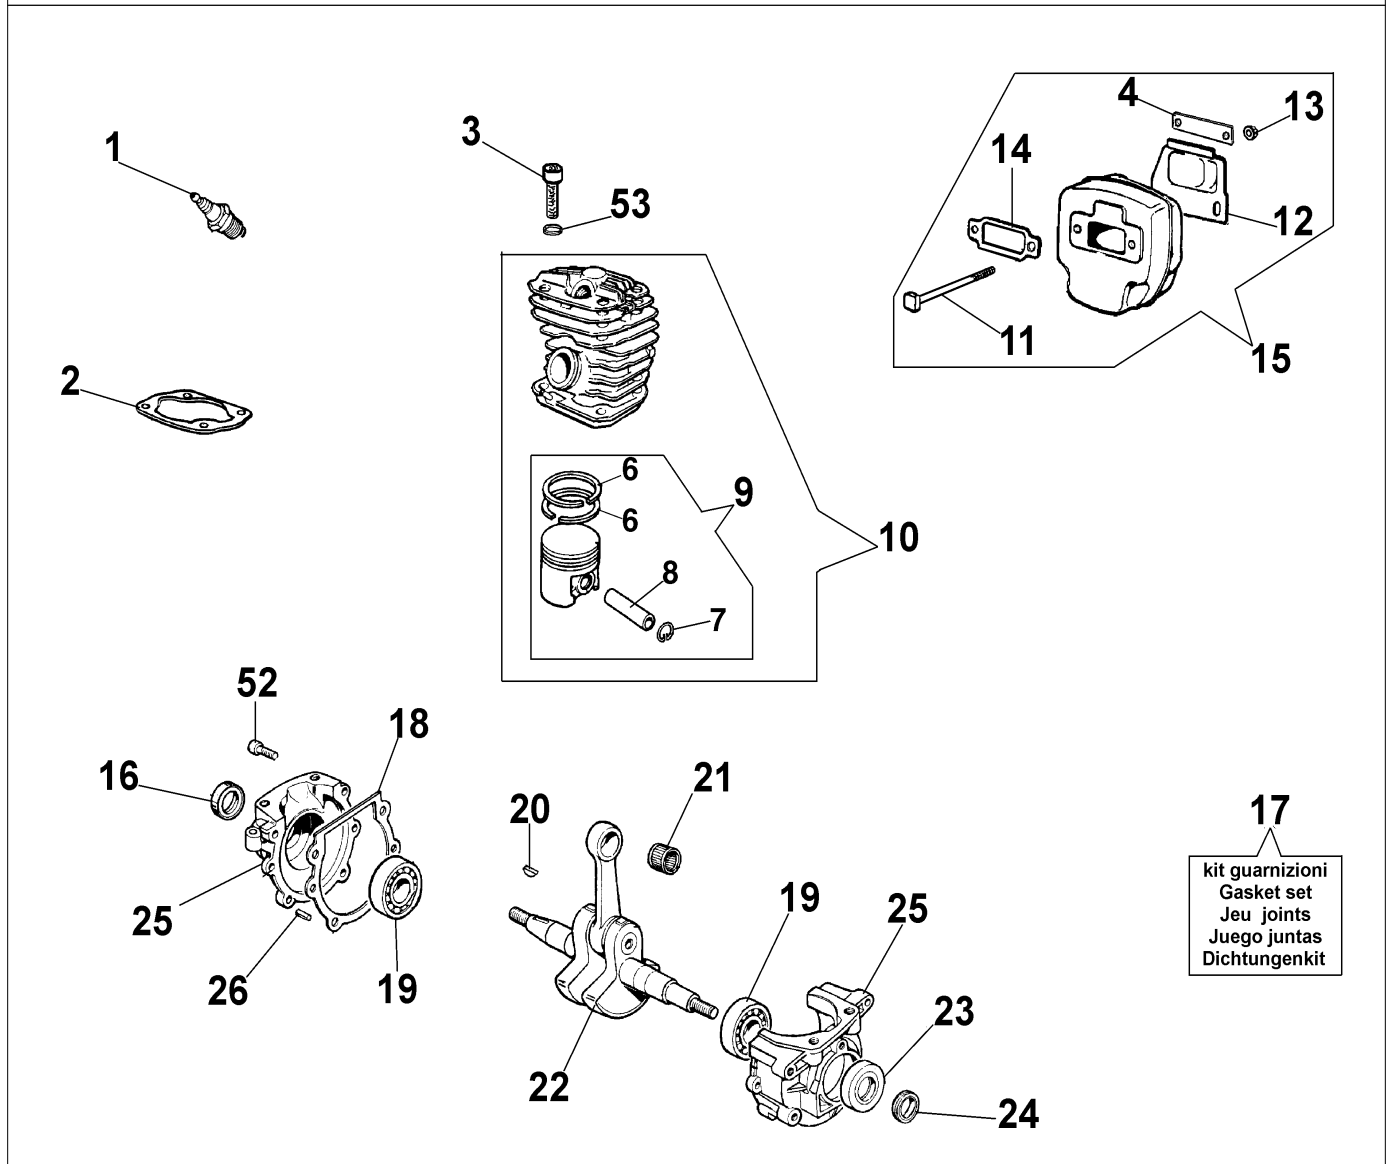

Motore - Engine
Moteur - Motor

mod. IKRA PKS 5146

17
kit guarnizioni
Gasket set
Jeu joints
Juego juntas
Dichtungenskit

**Motore - Engine
Moteur - Motor**

mod. **IKRA BKS 5146**