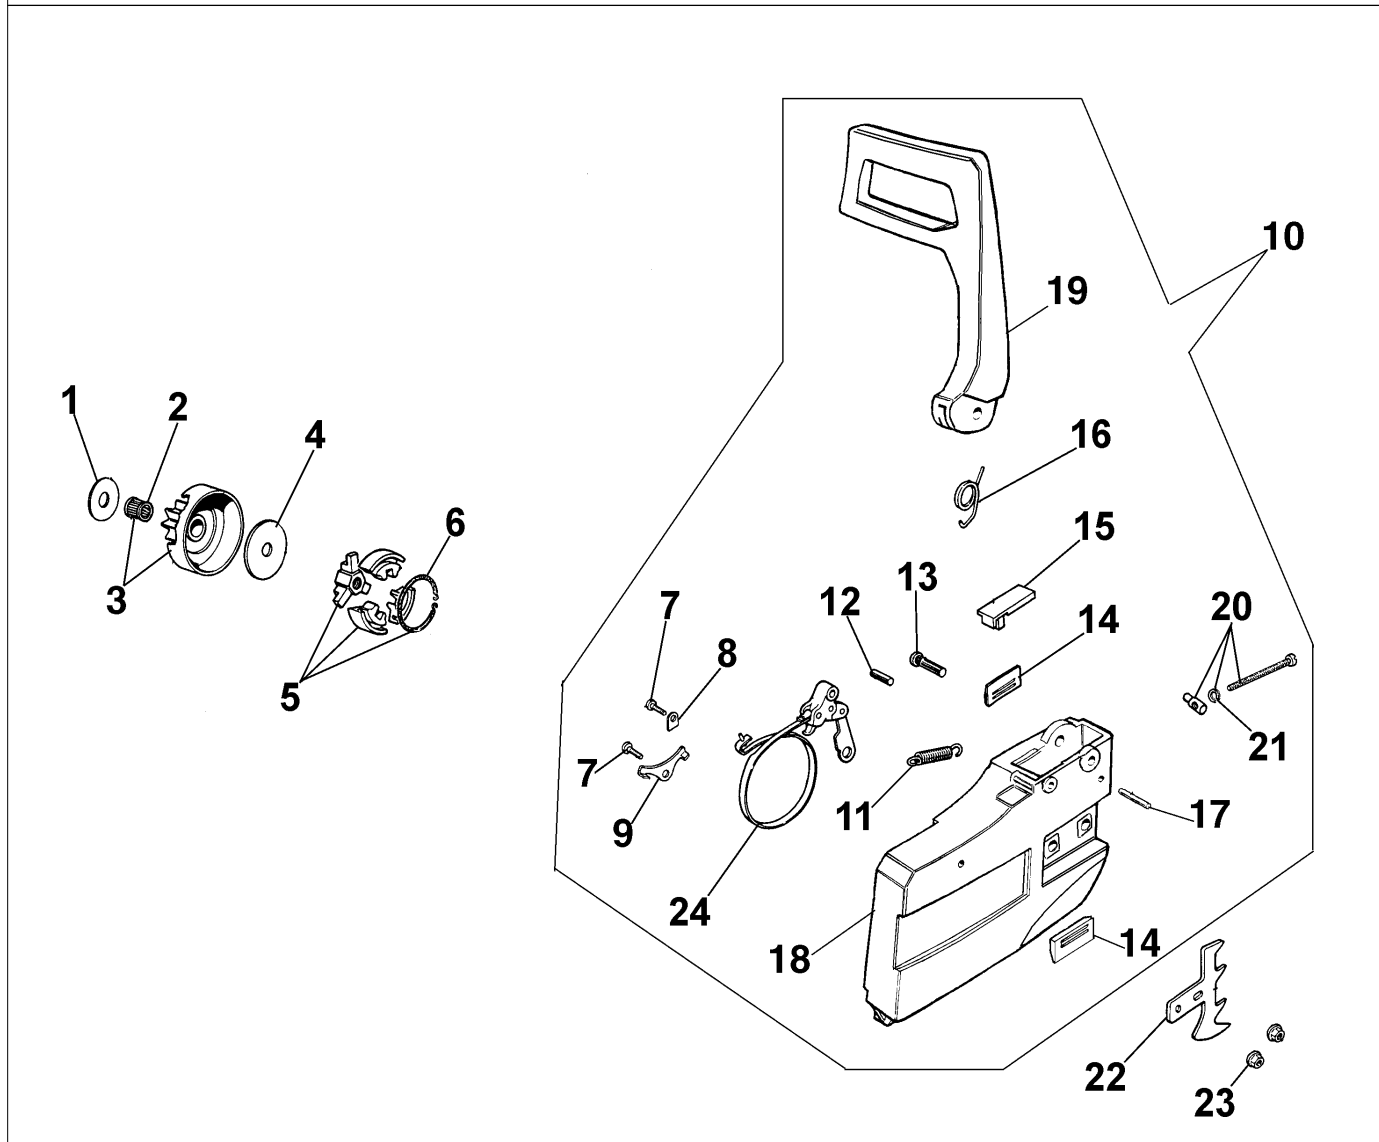

Impugnatura e copricatena - Handle and chain cover
Poignée et Couvercle chaîne - Empunadura y cubrecadena - Handgriff und kettenraddeckel

mod. IKRA BKS 5146

Impugnatura e copricatena - Handle and chain cover
Poignée et Couvercle chaîne - Empunadura y cubrecadena - Handgriff und kettenraddeckel

mod. **IKRA BKS 5146**