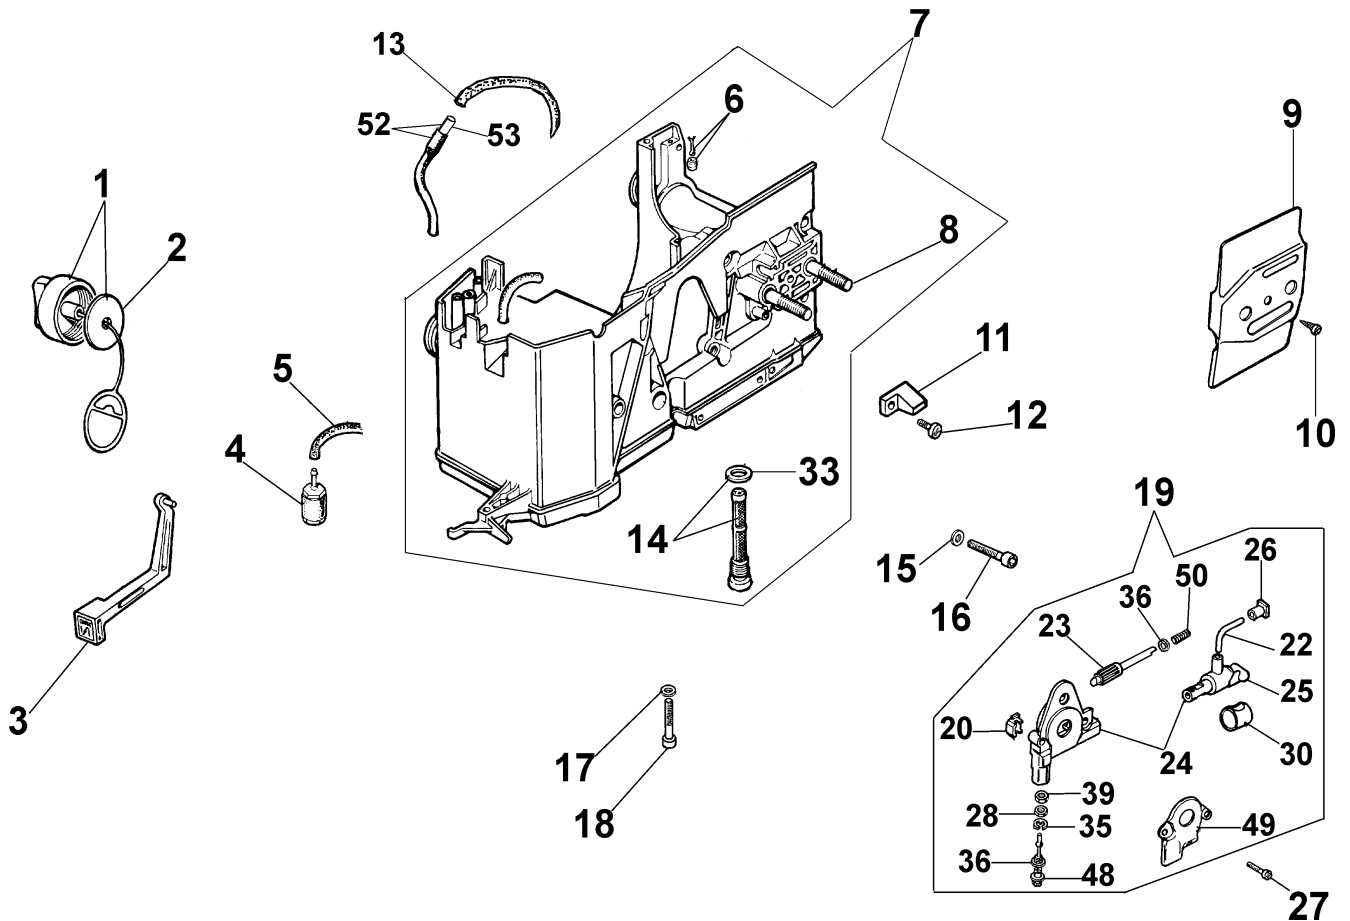

Serbatoio e filtro aria - Fuel tank and air filter - Reservoir et filtre air
Tanque y filtro aire - Tank und luftfilter

mod. IKRA BKS 5146

**Serbatoio e filtro aria - Fuel tank and air filter - Reservoir et filtre air
Tanque y filtro aire - Tank und luftfilter**

mod. **IKRA BKS 5146**