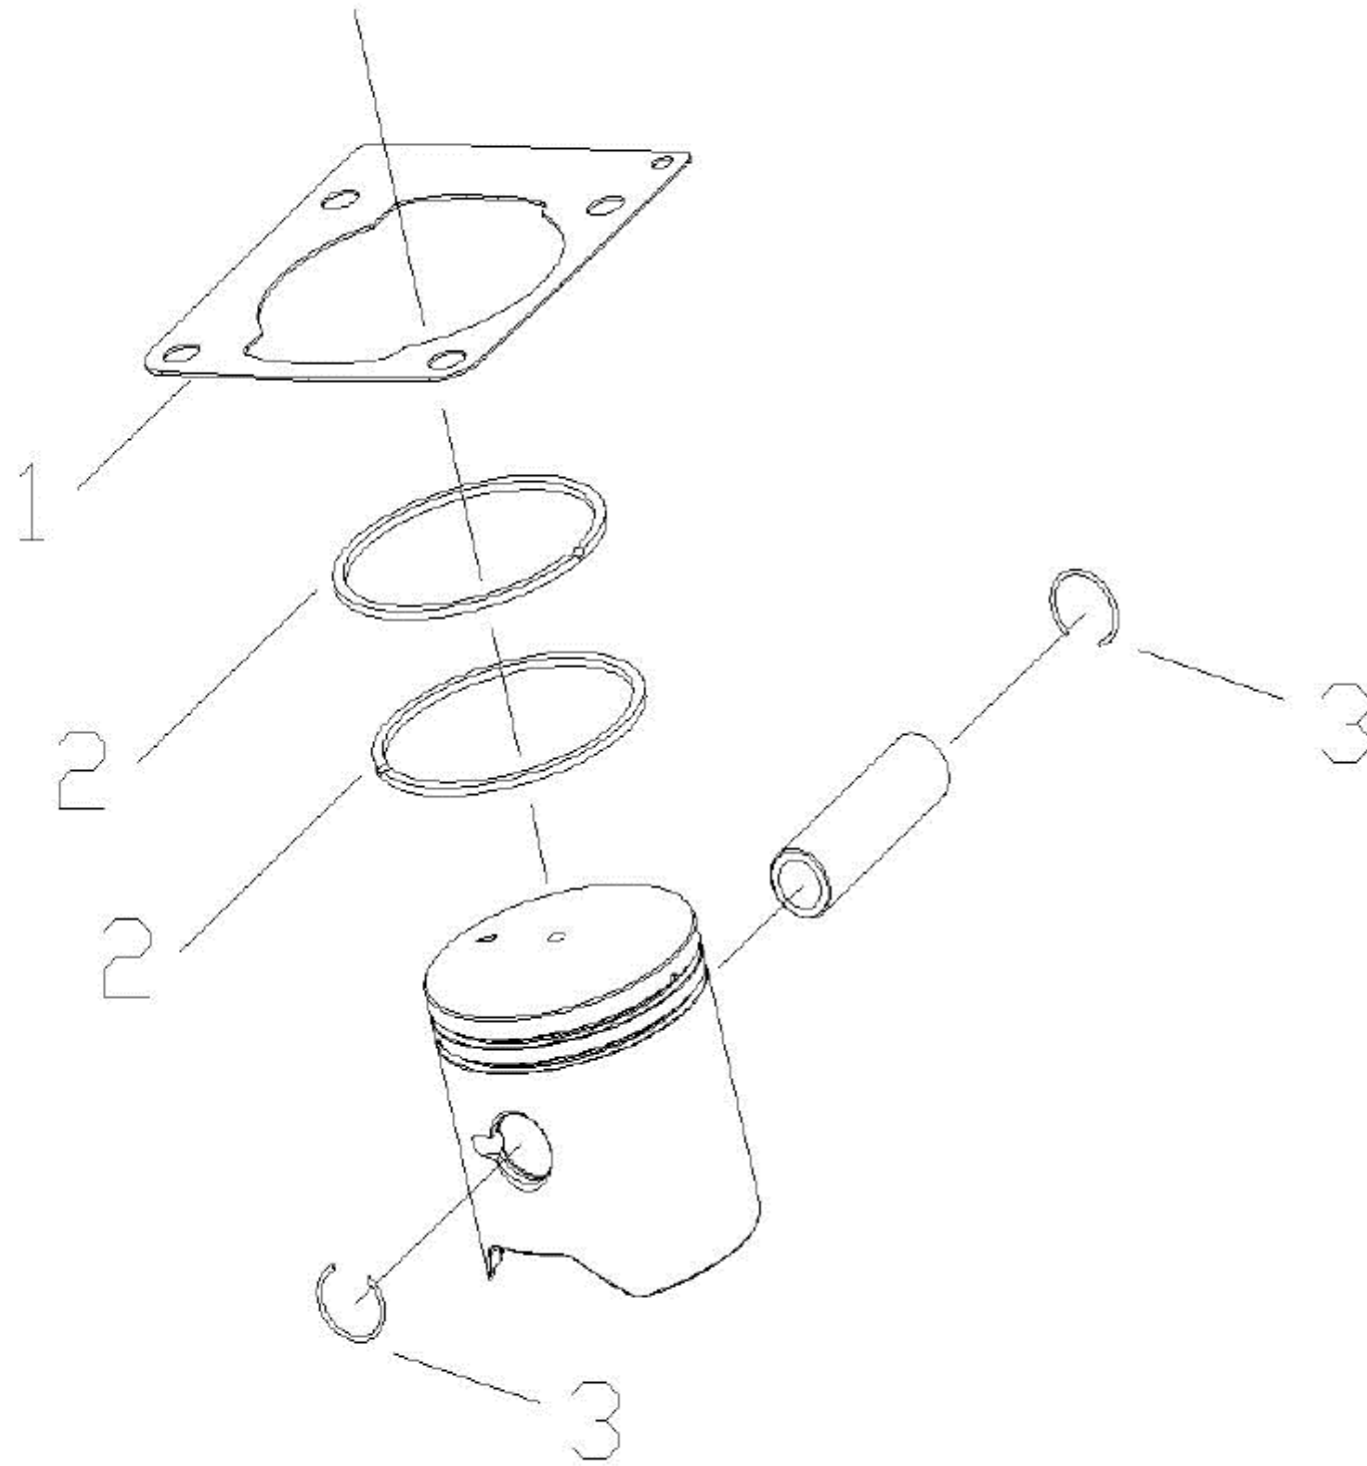

Pos.	Part No.	Description	Q
1	583838601	PAWL	1
2	583838501	WORM SCREW	1

Søg reservedele på www.bahn-larsen.dk/reservedele/mcculloch

PISTON ASS'Y

SERVICE SPARE PARTS LIST

Date

Part NO. 584791401

02/21/2017

Pos.	Part No.	Description	Q
1	574222001	GASKET	1
2	583838301	PISTON RING	2
3	574725501	RING	2