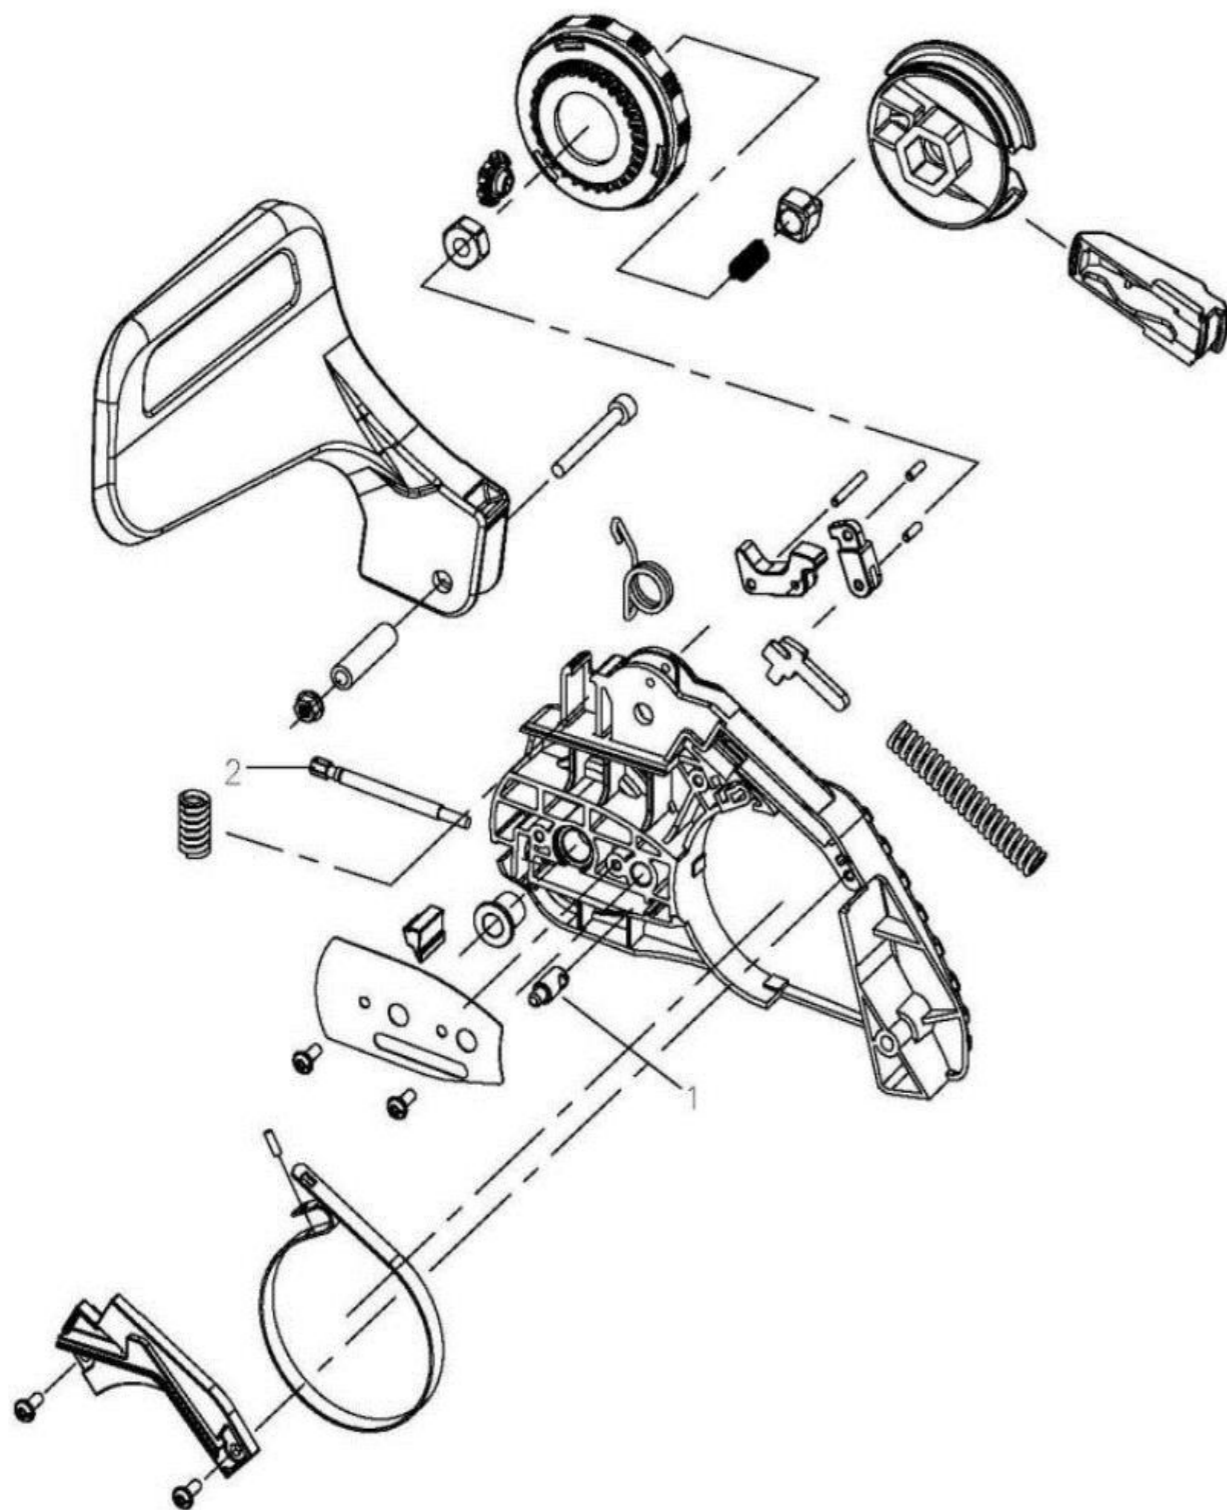

Pos.	Part No.	Description	Q
1	583838601	PAWL	1
2	583838501	WORM SCREW	1

Søg reservedele på www.bahn-larsen.dk/reservedele/mcculloch

PISTON ASS'Y

SERVICE SPARE PARTS LIST

Date

Part NO. 584791401

02/21/2017

Pos.	Part No.	Description	Q
1	574222001	GASKET	1
2	583838301	PISTON RING	2
3	574725501	RING	2