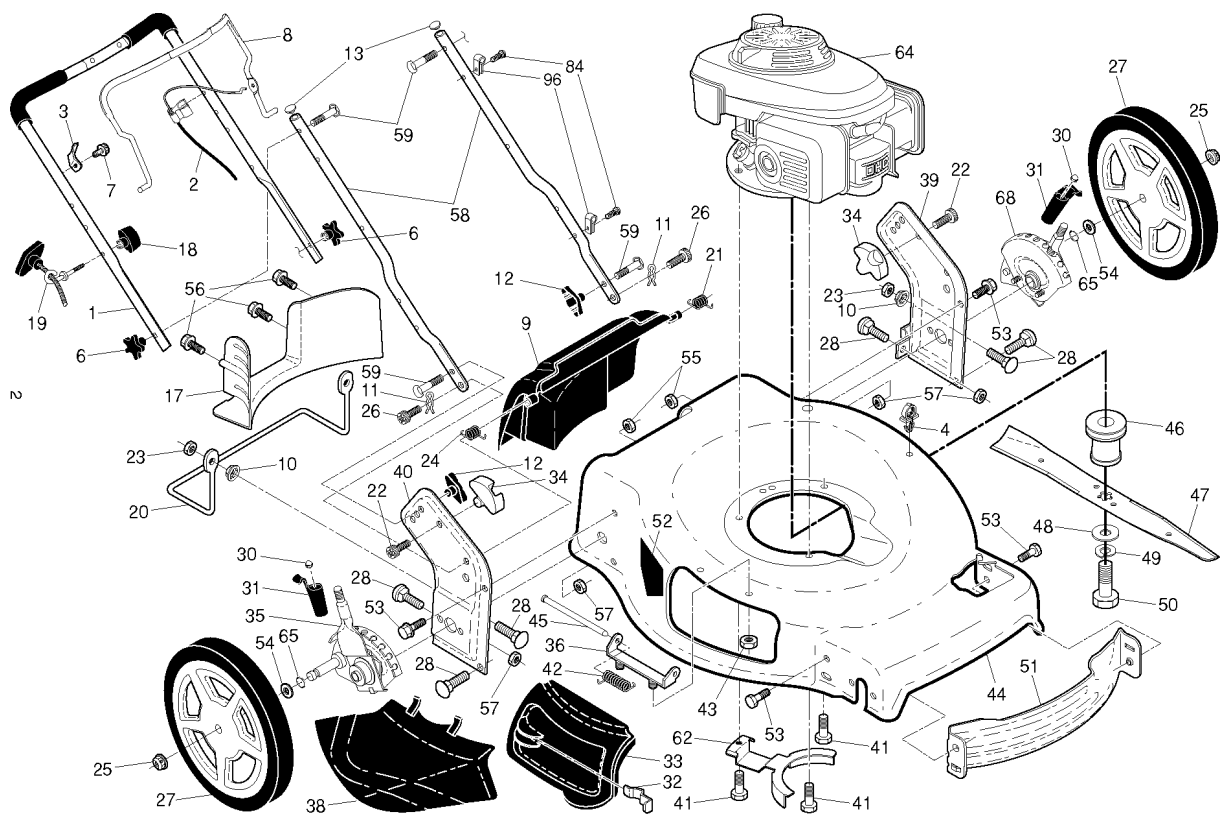

# SPARE PARTS LIST

LAWN MOWERS

EDITION XXL, 96141026003, 2015-12

Ref.	Reservedels- nr.	Beskrivelse	Bemærkning	Stk.	SÆT
1	585 85 48-12	HÅNDTAG		1	
2	532 41 53-50	RELÆ		1	
3	532 43 00-34	FÆSTE		1	
4	532 14 50-06	KLEMME		1	
6	532 18 23-98	KNOP		1	
7	532 17 88-48	SCREW		1	
8	532 42 65-05	OPERATOR-PRESENCE CONTROL		1	
9	532 42 63-00	DOOR ASY		1	
10	532 42 30-63	SKIVE		1	
11	532 42 55-75	HAIR PIN COTTER		1	
12	532 19 19-38	KNOP		1	
13	532 43 75-16	PROP		1	
17	532 42 73-07	GNISTFANG		1	
18	581 91 26-01	KNOP		1	
19	581 90 21-01	STYRERING		1	
20	532 42 24-67	SKÆRM		1	
21	532 41 99-49	FJEDER		1	
22	532 14 18-41	SCREW		1	
23	873 97 05-00	MØTRIK		1	
24	532 41 99-48	FJEDER		1	
25	532 40 91-49	MØTRIK		1	
26	532 41 99-45	SCREW		1	
27	581 01 03-02	HJUL KPL		1	
28	586 21 25-01	BOLT		1	
30	532 41 38-08	MØTRIK		1	
31	532 42 61-89	KNOP		1	
32	532 44 11-92	LÅSEPAL		1	
33	532 43 26-42	MULCH DOOR		1	
34	532 42 60-64	FÆSTE		1	
35	532 43 11-33	JUSTERING		1	
36	532 17 57-35	HÆNGSEL		1	
38	532 42 61-29	DEFLEKTOR		1	
39	585 90 07-02	FÆSTE		1	
40	585 90 08-02	FÆSTE		1	
41	532 15 04-06	BOLT		1	
42	532 19 30-00	HÆNGSEL		1	
43	532 19 17-30	MØTRIK		1	
44	532 43 17-79	HUS		1	
45	532 17 56-50	LED		1	
46	581 47 33-01	ADAPTER		1	
47	580 24 40-01	KNIV		1	
48	532 85 10-74	SKIVE		1	
49	532 85 02-63	SKIVE		1	
50	532 85 10-84	SCREW		1	
51	532 43 05-99	GNISTFANG		1	
52	532 18 21-66	MÆRKAT		1	
53	817 00 05-10	BOLT		1	
54	532 08 83-48	SKIVE		1	
55	532 19 17-30	MØTRIK		1	
56	817 41 13-12	SCREW		1	
57	532 15 53-77	MØTRIK		1	
58	585 90 82-02	HÅNDTAG		1	
59	532 19 15-74	SCREW		1	
62	532 43 50-59	FÆSTE		1	
64	000 00 00-00	W/O DESCRIPTION	HONDA GCV190-AS3HE FOR SERVICE & PARTS 1-800-426-7701	1	
65	532 19 74-80	O-RING		1	
68	532 43 11-36	JUSTERING		1	
84	532 42 81-24	FASTENER		1	
96	532 19 79-91	KLEMME		1	
	532 42 38-49	OPSAMLER		1	