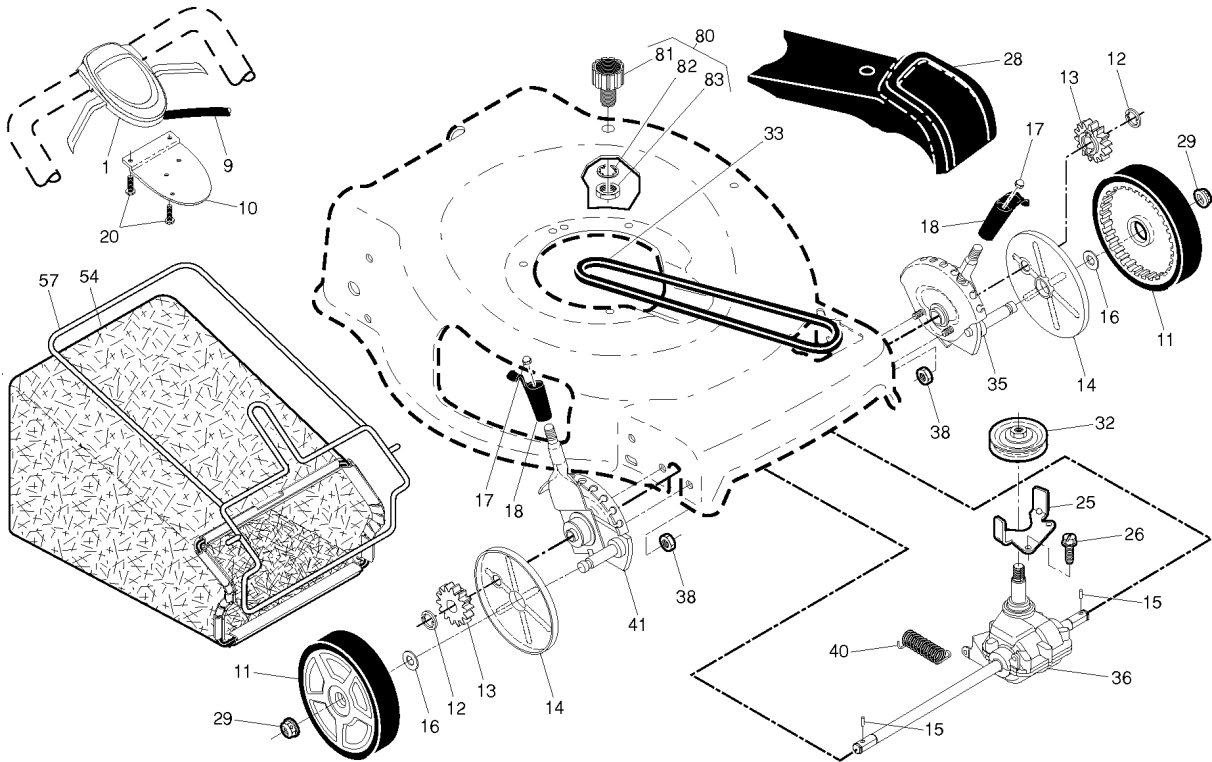

# SPARE PARTS LIST

LAWN MOWERS

EDITION XXL, 96141026003, 2015-12

Ref.	Reservedels- nr.	Beskrivelse	Bemærkning	Stk.	SÆT
1	585 85 48-12	HÅNDTAG		1	
2	532 41 53-50	RELÆ		1	
3	532 43 00-34	FÆSTE		1	
4	532 14 50-06	KLEMME		1	
6	532 18 23-98	KNOP		1	
7	532 17 88-48	SCREW		1	
8	532 42 65-05	OPERATOR-PRESENCE CONTROL		1	
9	532 42 63-00	DOOR ASY		1	
10	532 42 30-63	SKIVE		1	
11	532 42 55-75	HAIR PIN COTTER		1	
12	532 19 19-38	KNOP		1	
13	532 43 75-16	PROP		1	
17	532 42 73-07	GNISTFANG		1	
18	581 91 26-01	KNOP		1	
19	581 90 21-01	STYRERING		1	
20	532 42 24-67	SKÆRM		1	
21	532 41 99-49	FJEDER		1	
22	532 14 18-41	SCREW		1	
23	873 97 05-00	MØTRIK		1	
24	532 41 99-48	FJEDER		1	
25	532 40 91-49	MØTRIK		1	
26	532 41 99-45	SCREW		1	
27	581 01 03-02	HJUL KPL		1	
28	586 21 25-01	BOLT		1	
30	532 41 38-08	MØTRIK		1	
31	532 42 61-89	KNOP		1	
32	532 44 11-92	LÅSEPAL		1	
33	532 43 26-42	MULCH DOOR		1	
34	532 42 60-64	FÆSTE		1	
35	532 43 11-33	JUSTERING		1	
36	532 17 57-35	HÆNGSEL		1	
38	532 42 61-29	DEFLEKTOR		1	
39	585 90 07-02	FÆSTE		1	
40	585 90 08-02	FÆSTE		1	
41	532 15 04-06	BOLT		1	
42	532 19 30-00	HÆNGSEL		1	
43	532 19 17-30	MØTRIK		1	
44	532 43 17-79	HUS		1	
45	532 17 56-50	LED		1	
46	581 47 33-01	ADAPTER		1	
47	580 24 40-01	KNIV		1	
48	532 85 10-74	SKIVE		1	
49	532 85 02-63	SKIVE		1	
50	532 85 10-84	SCREW		1	
51	532 43 05-99	GNISTFANG		1	
52	532 18 21-66	MÆRKAT		1	
53	817 00 05-10	BOLT		1	
54	532 08 83-48	SKIVE		1	
55	532 19 17-30	MØTRIK		1	
56	817 41 13-12	SCREW		1	
57	532 15 53-77	MØTRIK		1	
58	585 90 82-02	HÅNDTAG		1	
59	532 19 15-74	SCREW		1	
62	532 43 50-59	FÆSTE		1	
64	000 00 00-00	W/O DESCRIPTION	HONDA GCV190-AS3HE FOR SERVICE & PARTS 1-800-426-7701	1	
65	532 19 74-80	O-RING		1	
68	532 43 11-36	JUSTERING		1	
84	532 42 81-24	FASTENER		1	
96	532 19 79-91	KLEMME		1	
	532 42 38-49	OPSAMLER		1	