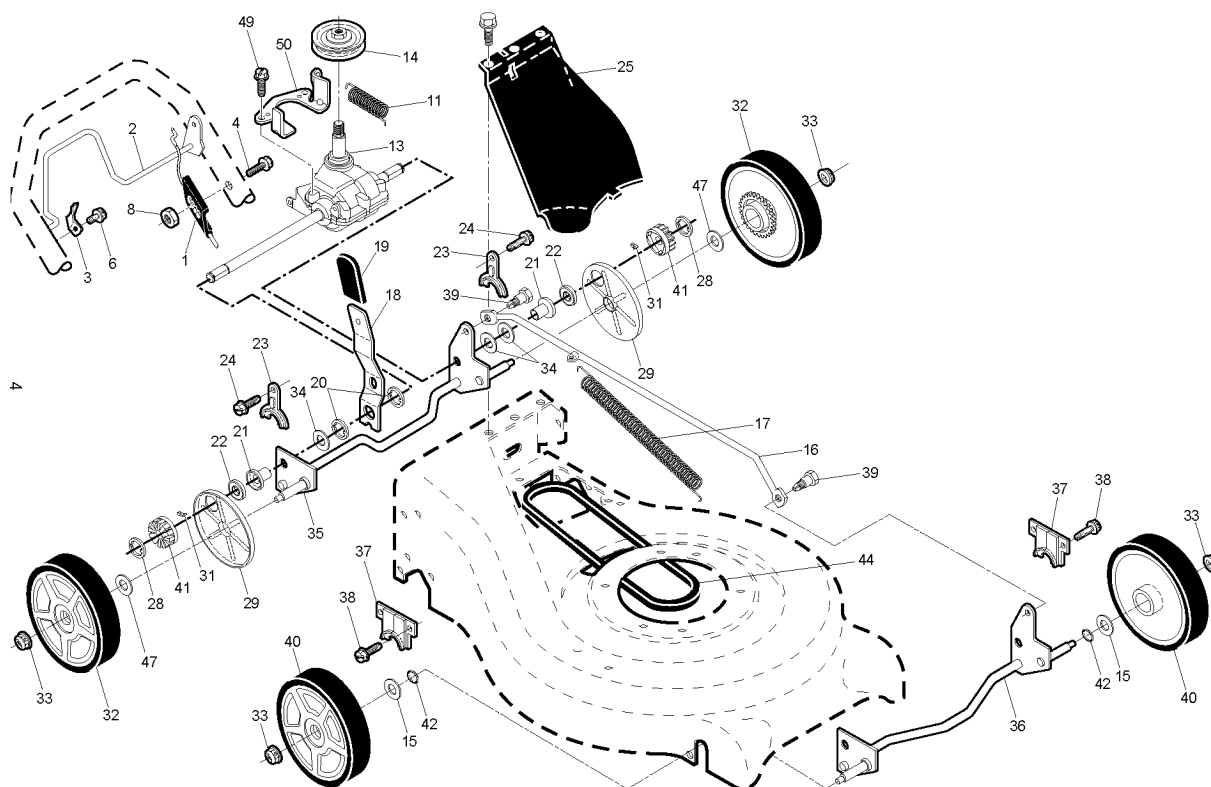

ROTARY LAWN MOWER - - MODEL NUMBER G553CME (96141004808) PRODUCT NUMBER 961 41 00-48

Søg reservedele på <http://www.bahn-larsen.dk/reservedele/mcculloch/>

Ref.	Reservedels- nr.	Beskrivelse	Bemærkning	Stk.	SÆT
1	532 40 65-31	KABEL		1	
2	532 41 78-19	KNAP		1	
3	532 16 45-57	STOP		1	
4	532 19 96-87	SCREW		1	
6	532 75 06-34	SCREW		1	
8	532 19 17-30	MØTRIK		1	
11	532 40 65-58	FJEDER		1	
13	532 41 92-13	GEARKASSE KPL		1	
14	532 40 57-03	REMSKIVE		1	
15	532 08 83-48	SKIVE		1	
16	532 40 71-47	LED		1	
17	532 40 96-16	FJEDER		1	
18	532 41 88-66	FJEDER		1	
19	532 19 00-69	KNOP		1	
20	812 00 00-22	LÅSRING		1	
21	532 40 48-38	LEJE		1	
22	532 19 10-39	LEJE		1	
23	532 16 45-55	FÆSTE		1	
24	817 06 04-10	SCREW		1	
25	532 43 26-70	DÆKSEL		1	
28	812 00 00-58	LÅSRING		1	
29	532 18 94-03	STØVVÆRN		1	
31	532 40 48-45	PAL R53SVW		1	
32	532 41 85-96	HJUL KPL		1	
33	532 40 91-48	MØTRIK		1	
34	532 85 12-26	SKIVE		1	
35	532 41 09-22	AKSEL		1	
36	532 41 09-33	AKSEL		1	
37	532 16 14-63	FÆSTE		1	
38	532 16 34-09	SCREW		1	
39	532 40 70-59	SHOULDER BOLT SEMI GIMLET PT.		1	
40	532 19 80-11	FRONT WHEEL AND TIRE ASSY 8X2		1	
41	532 40 48-35	DREV		1	
42	532 19 74-80	O-RING		1	
44	532 40 65-57	REM		1	
47	532 06 77-25	SKIVE		1	
49	532 16 34-09	SCREW		1	
50	532 41 37-22	BRACKET.BELT.KEEPE/AUT*SUBS/2*		1	

Søg reservedele på <http://www.bahn-larsen.dk/reservedele/mcculloch/>