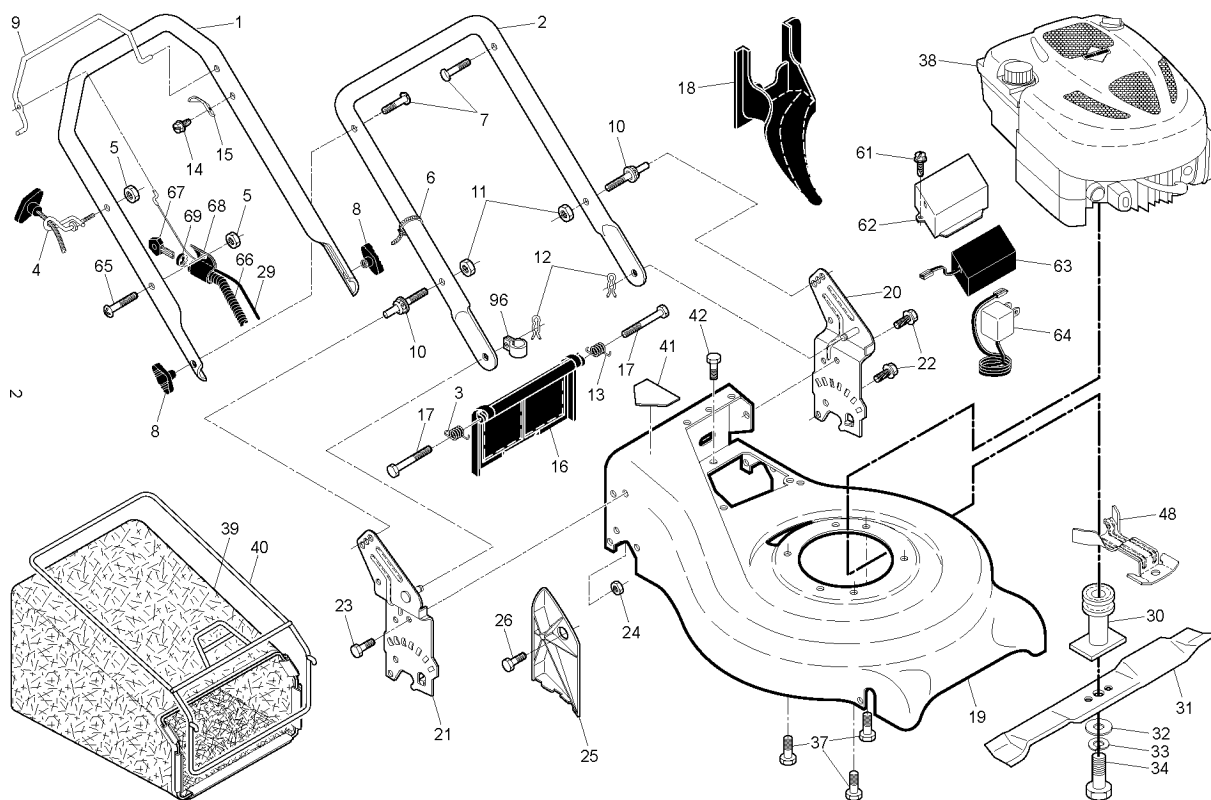

SPARE PARTS LIST

LAWN MOWERS

G553 CME, 96141004808, 2010-11

ROTARY LAWN MOWER - - MODEL NUMBER G553CME (96141004808) PRODUCT NUMBER 961 41 00-48

Søg reservedele på <http://www.bahn-larsen.dk/reservedele/mcculloch/>

Ref.	Reservedels- nr.	Beskrivelse	Bemærkning	Stk. SÆT
1	532 17 80-67	HÅNDTAG		1
2	532 19 60-05	HÅNDTAG		1
3	532 40 54-16	FJEDER		1
4	532 19 47-88	STYRERING		1
5	532 13 20-04	MØTRIK		1
6	532 06 64-26	BÅND		1
7	532 19 15-74	HÅNDTAGSBOLT		1
8	532 19 19-38	KNOP		1
9	532 19 18-19	REGULERING		1
10	532 18 88-21	BOLT		1
11	532 75 11-53	LÅSMUTTER		1
12	532 05 17-93	STYRETAP		1
13	532 40 54-15	FJEDER		1
14	532 75 06-34	SCREW		1
15	532 12 51-62	PLADE		1
16	532 40 88-88	DEFLEKTOR		1
17	532 18 41-93	BOLT		1
18	532 19 81-70	PROP		1
19	532 40 97-11	HUS		1
20	532 19 40-29	FÆSTE		1
21	532 19 40-31	FÆSTE		1
22	532 42 88-67	BOLT		1
23	532 16 31-83	BOLT		1
24	873 80 05-00	LOCK NUT		1
25	532 16 13-33	PLADE		1
26	532 16 34-09	SCREW		1
29	532 19 59-48	STOPKABEL		1
30	532 40 65-57	REM		1
31	532 19 93-77	MOWER BLADE		1
32	532 85 10-74	SKIVE		1
33	532 85 02-63	SKIVE		1
34	532 85 10-84	SCREW		1
37	532 15 04-06	BOLT		1
38	---	TBD	Engine, Briggs & Stratton, Model No. 122T05-4984- EA (Order parts from engine manufacturer)	1
39	532 41 06-76	GRASSBAG		1
40	532 41 19-51	RAMME		1
41	532 18 21-66	MÆRKAT		1
42	817 06 04-10	SCREW		1
48	532 42 90-01	REMSTYR		1
61	532 16 34-09	SCREW		1
62	532 40 80-02	BOX.BATTERY.21RD.RWGD *SUBS/2*		1
63	532 18 95-89	BATTERI		1
64	532 19 24-36	BATTERIPLADER		1
65	532 18 61-59	SCREW		1
66	532 19 73-63	SELE		1
67	532 18 03-31	TAST		1
68	532 19 49-53	KNAP		1
69	532 19 48-48	MØTRIKBESKYTTER		1
96	532 19 79-91	KLEMME		1
--	532 18 21-34	ADVARSELSMÆRKAT R153		1
--	532 41 07-71	TBD		1
--	532 41 07-73	TBD		1
--	532 41 07-75	TBD		1
--	532 41 07-76	TBD		1