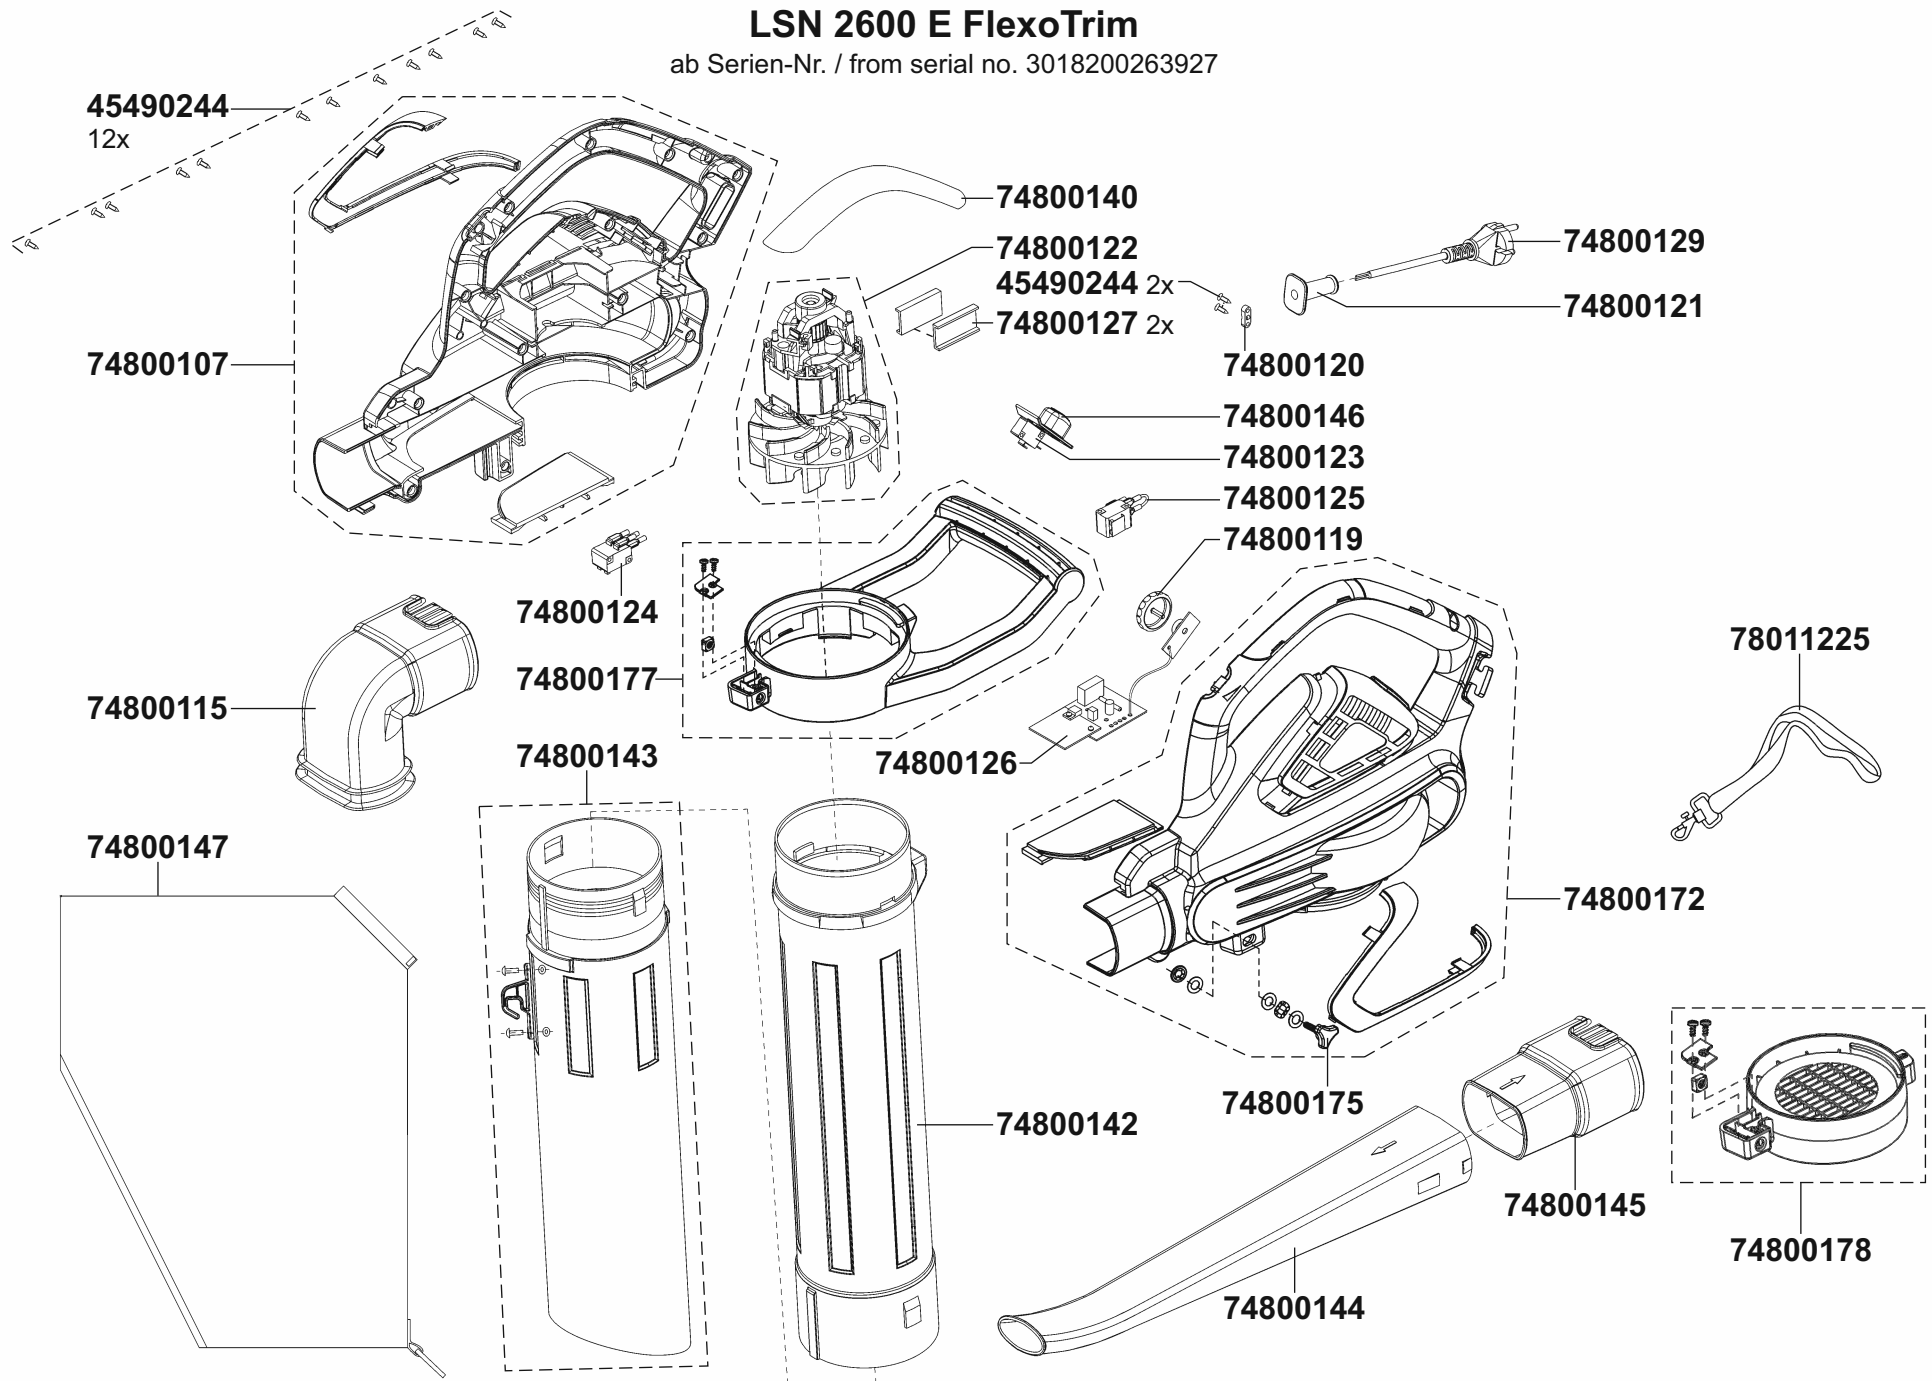

LSN 2600 E FlexoTrim

ab Serien-Nr. / from serial no. 3018200263927

LSN 2600 E FlexoTrim

(bis Serien-Nr. / up to serial no. 3018200263926)