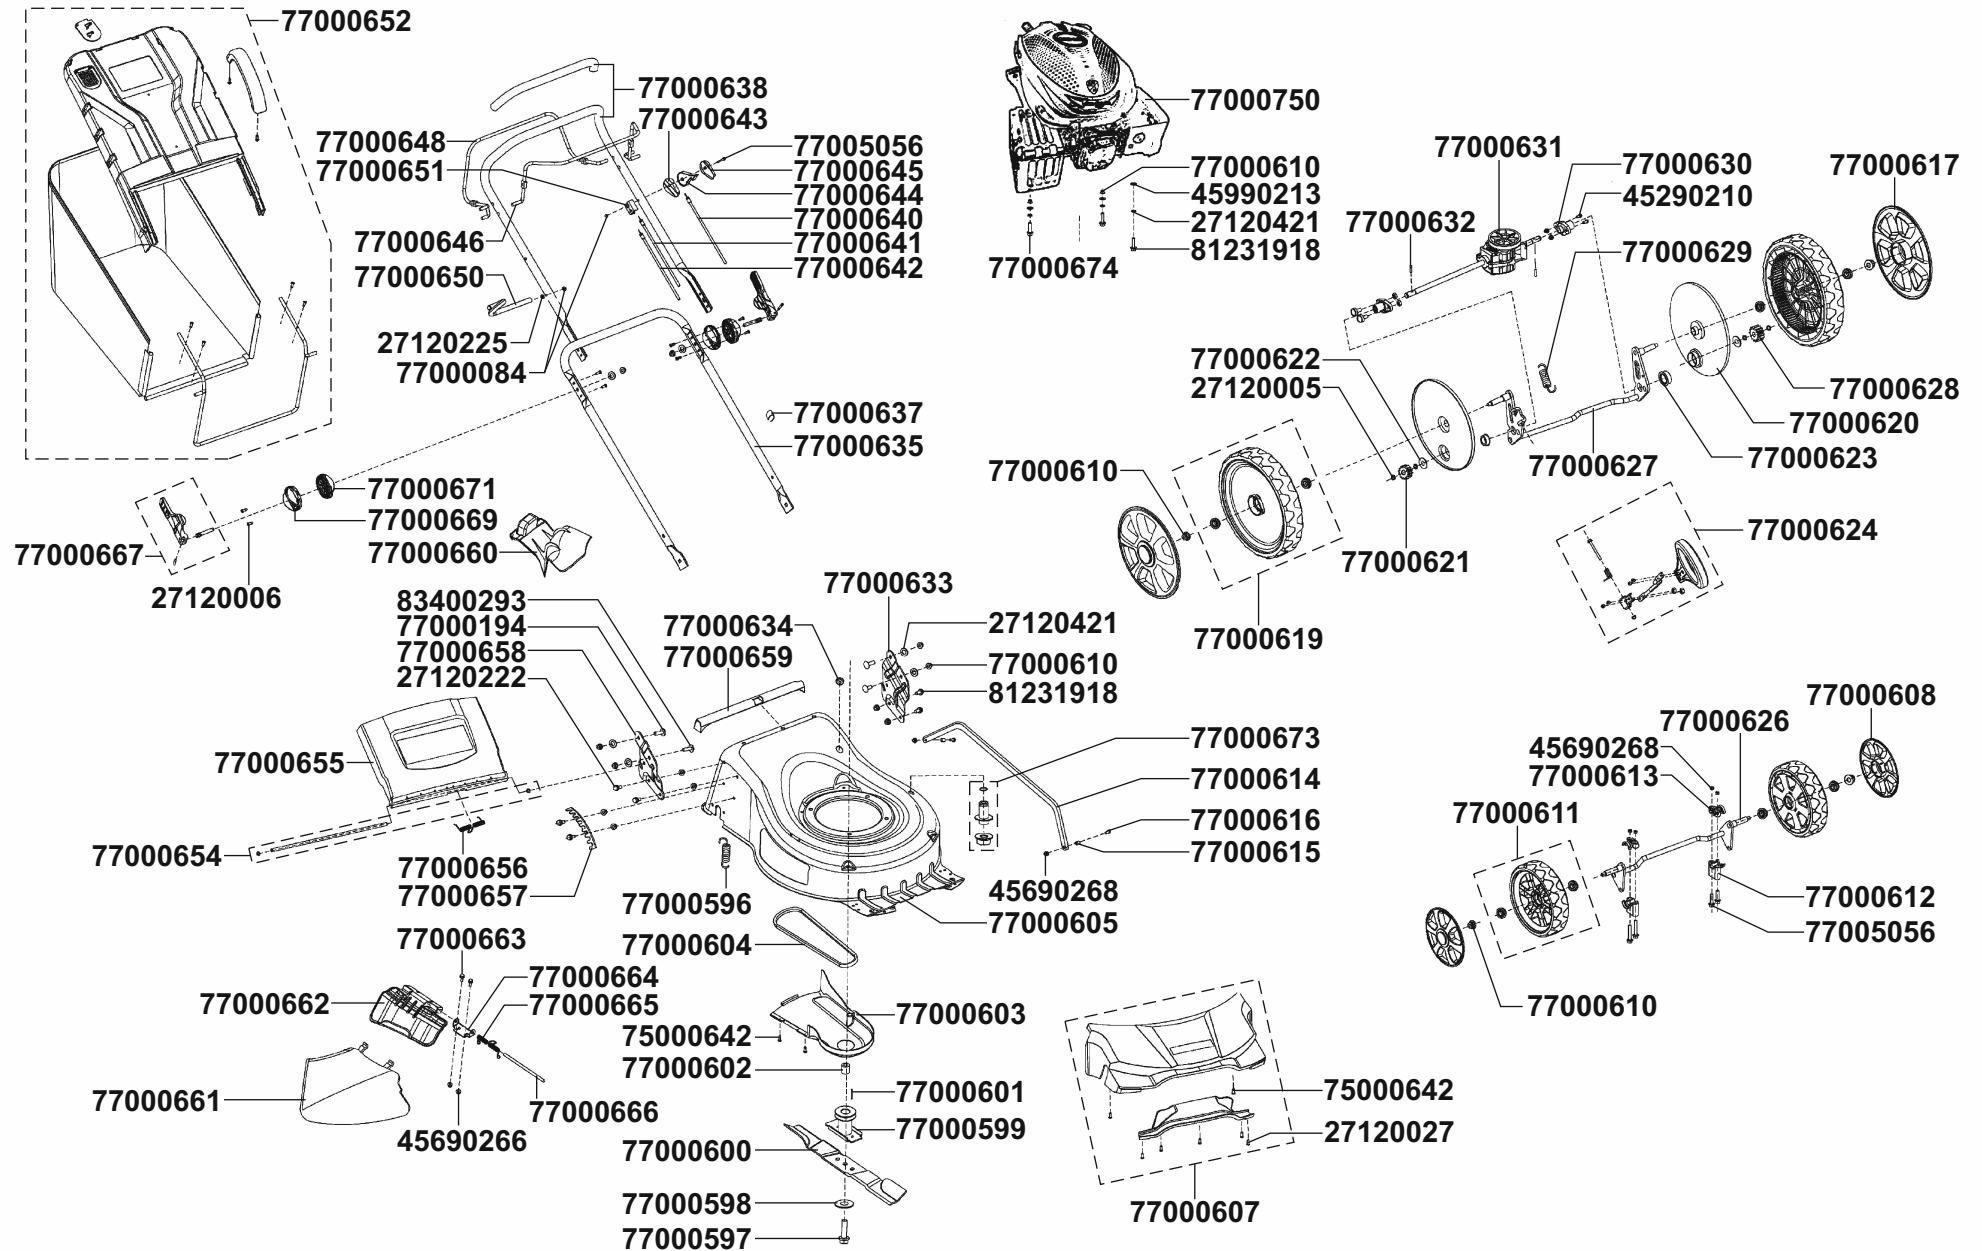

BRM 2356 SSM TL IKRA/Lamborghini (#77005550)

BRM 2356 SSM TL IKRA/Lamborghini (#77005550)