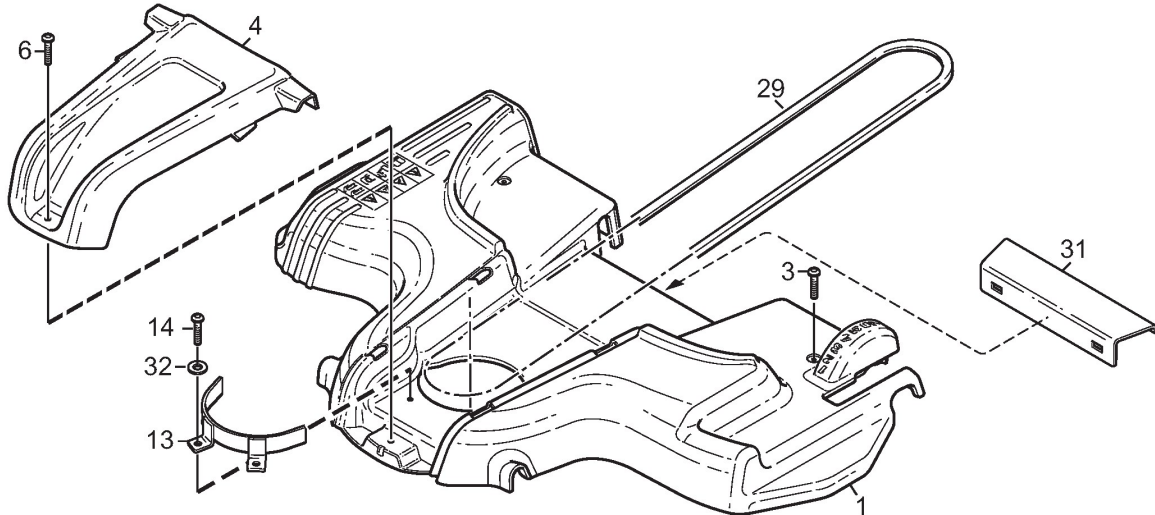

# Frame

Ref.nr.	Antal	Komponentkode	Beskrivelse	Noter	From	Op til
1	2	1134-5884-01	Pivot Wheel Assy			
2	4	137038009/0	Bushing			
3	2	1134-5677-01	Spacer			
4	2	9501-0500-00	Grease Dispenser	Sats 4 st/kit of 4		
5	2	9997-1090-12	Screw			
7	4	9699-0030-02	Washer			
8	2	9747-1031-02	Lock Nut			
15	1	1134-6141-01	Grey Mower Deck Arm, Left			
16	1	1134-6141-02	Grey Mower Deck Arm, Right			
19	2	9959-0816-16	Screw			
20	2	9699-0056-02	Washer			
26	2	9598-2001-02	Spring Pin			
27	1	1134-5843-01	Frame-Grey			
29	2	1134-0240-01	Shoulder screw			
30	4	9747-0831-02	Lock Nut			
35	1	1134-6365-02	Spring			
36	1	1134-6368-03	Chain	12 links		
37	2	1134-5528-01	Snap Hook			
38	2	1134-2629-01	Lift Link			
39	1	1134-6368-02	Chain	7 links		
40	2	9997-0825-16	Screw			
41	2	1134-5626-01	Spacer			
42	2	1134-7595-01	Spacer			
43	2	9699-0123-02	Washer	17x40x6		
99	1	8211-7001-10	Owner's Manual	Ej ill/not ill.		

## Controls

Ref.nr.	Antal	Komponentkode	Beskrivelse	Noter	From	Op til
1C	1	1134-6182-01	Male Terminal			
1A	1	1134-6373-01	Rod End			
1	1	1134-6416-01	Electric Lifter			
1B	1	1134-6418-01	Cable			
3	1	9646-0098-22	Rivet			
5	1	9646-0105-22	Rivet			
6	2	9675-0012-02	Locking washer			
7	1	1134-5981-01	Bracket Assy			
8	2	9959-0816-16	Screw			
9	2	9739-0831-22	Nut			
14	4	1134-5469-01	Bearing Half			
15	2	1134-5471-01	Bearing Plate-Rear			
16	4	9997-0845-12	Screw			
17	4	9739-0831-22	Nut			
18	2	1134-5473-01	Push Rod			
19	4	9570-0002-00	Elbow Link			
20	4	9739-0831-22	Nut			
21	1	1134-5855-01	Pivot Arm			
22	1	1134-5858-01	Pivot Bracket			
23	1	9997-0880-16	Screw			
24	1	1134-5127-01	Washer			
26	2	9959-0816-16	Screw			
27	3	9739-0831-22	Nut			
28	1	1134-5427-01	Front Axle (Grey) 7-14			
29	4	1134-5469-01	Bearing Half			
30	1	1134-5846-01	Bearing Plate-Front			
31	4	9997-0845-12	Screw			
32	4	9739-0831-22	Nut			
34	4	9747-0831-02	Lock Nut			
35	1	1134-5847-01	Spring			