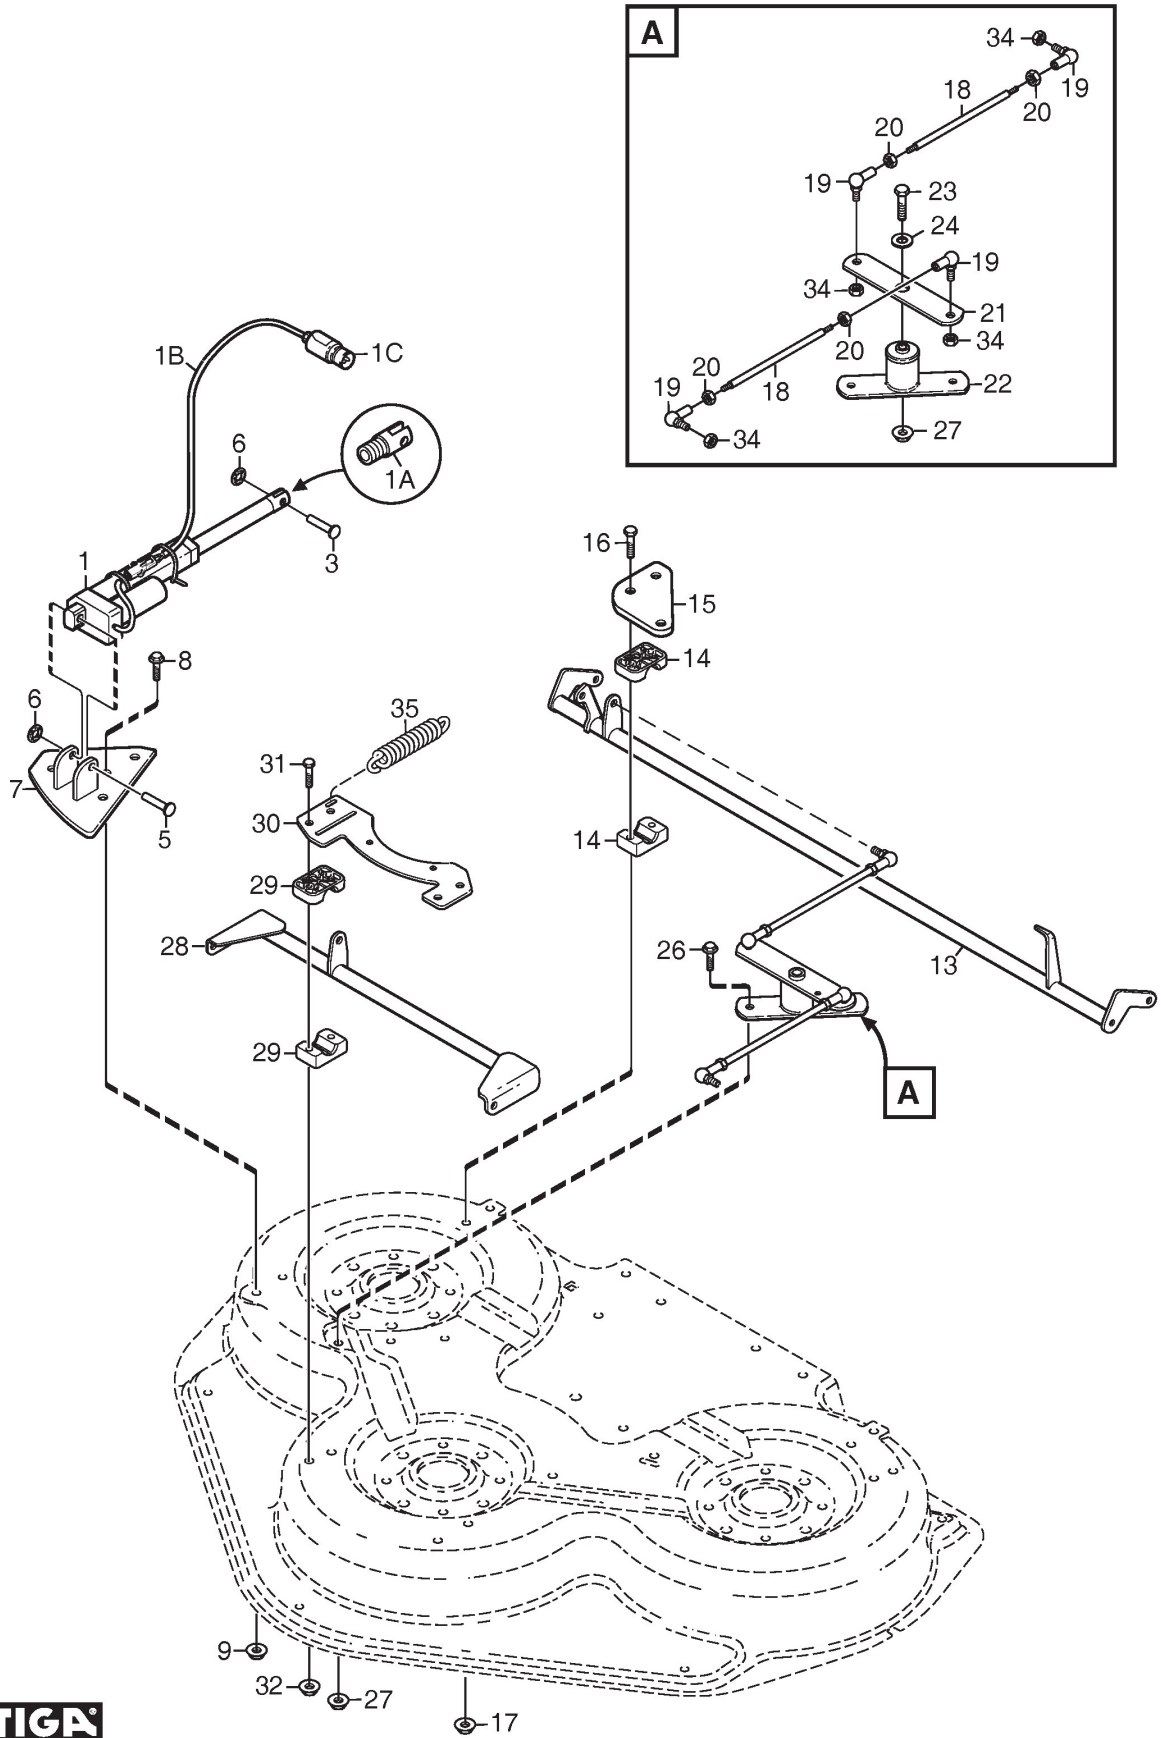

# Frame

Ref.nr.	Antal	Komponentkode	Beskrivelse	Noter	From	Op til
1	2	1134-5884-01	Pivot Wheel Assy			
2	4	137038009/0	Bushing			
3	2	1134-5677-01	Spacer			
4	2	9501-0500-00	Grease Dispenser	Sats 4 st/kit of 4		
5	2	9997-1090-12	Screw			
7	4	9699-0030-02	Washer			
8	2	9747-1031-02	Lock Nut			
15	1	1134-6141-01	Grey Mower Deck Arm, Left			
16	1	1134-6141-02	Grey Mower Deck Arm, Right			
19	2	9959-0816-16	Screw			
20	2	9699-0056-02	Washer			
26	2	9598-2001-02	Spring Pin			
27	1	1134-5843-01	Frame-Grey			
29	2	1134-0240-01	Shoulder screw			
30	4	9747-0831-02	Lock Nut			
35	1	1134-6365-02	Spring			
36	1	1134-6368-03	Chain	12 links		
37	2	1134-5528-01	Snap Hook			
38	2	1134-2629-01	Lift Link			
39	1	1134-6368-02	Chain	7 links		
40	2	9997-0825-16	Screw			
41	2	1134-5626-01	Spacer			
42	2	1134-7595-01	Spacer			
43	2	9699-0123-02	Washer	17x40x6		
99	1	8211-7001-10	Owner's Manual	Ej ill/not ill.		

## Controls

Ref.nr.	Antal	Komponentkode	Beskrivelse	Noter	From	Op til
1C	1	1134-6182-01	Male Terminal			
1A	1	1134-6373-01	Rod End			
1	1	1134-6416-01	Electric Lifter			
1B	1	1134-6418-01	Cable			
3	1	9646-0098-22	Rivet			
5	1	9646-0105-22	Rivet			
6	2	9675-0012-02	Locking washer			
7	1	1134-5981-01	Bracket Assy			
8	2	9959-0816-16	Screw			
9	2	9739-0831-22	Nut			
14	4	1134-5469-01	Bearing Half			
15	2	1134-5471-01	Bearing Plate-Rear			
16	4	9997-0845-12	Screw			
17	4	9739-0831-22	Nut			
18	2	1134-5473-01	Push Rod			
19	4	9570-0002-00	Elbow Link			
20	4	9739-0831-22	Nut			
21	1	1134-5855-01	Pivot Arm			
22	1	1134-5858-01	Pivot Bracket			
23	1	9997-0880-16	Screw			
24	1	1134-5127-01	Washer			
26	2	9959-0816-16	Screw			
27	3	9739-0831-22	Nut			
28	1	1134-5427-01	Front Axle (Grey) 7-14			
29	4	1134-5469-01	Bearing Half			
30	1	1134-5846-01	Bearing Plate-Front			
31	4	9997-0845-12	Screw			
32	4	9739-0831-22	Nut			
34	4	9747-0831-02	Lock Nut			
35	1	1134-5847-01	Spring			