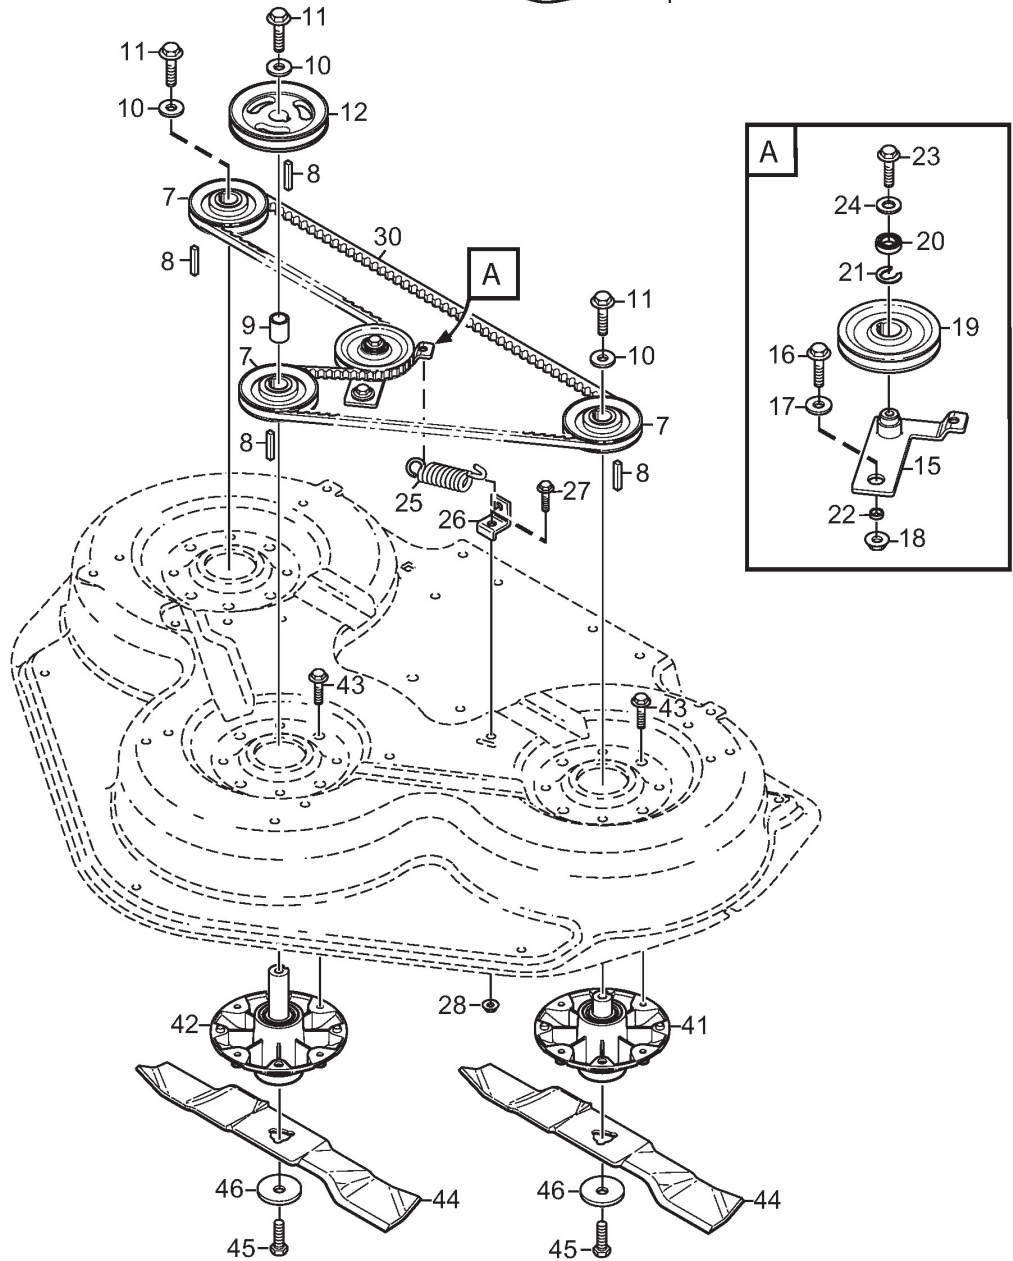

# Frame

Ref.nr.	Antal	Komponentkode	Beskrivelse	Noter	From	Op til
1	2	1134-5884-01	Pivot Wheel Assy			
2	4	137038009/0	Bushing			
3	2	1134-5677-01	Spacer			
4	2	9501-0500-00	Grease Dispenser	Sats 4 st/kit of 4		
5	2	9997-1090-12	Screw			
7	4	9699-0030-02	Washer			
8	2	9747-1031-02	Lock Nut			
15	1	1134-6141-01	Grey Mower Deck Arm, Left			
16	1	1134-6141-02	Grey Mower Deck Arm, Right			
19	2	9959-0816-16	Screw			
20	2	9699-0056-02	Washer			
26	2	9598-2001-02	Spring Pin			
27	1	1134-5843-01	Frame-Grey			
29	2	1134-0240-01	Shoulder screw			
30	4	9747-0831-02	Lock Nut			
35	1	1134-6365-02	Spring			
36	1	1134-6368-03	Chain	12 links		
37	2	1134-5528-01	Snap Hook			
38	2	1134-2629-01	Lift Link			
39	1	1134-6368-02	Chain	7 links		
40	2	9997-0825-16	Screw			
41	2	1134-5626-01	Spacer			
42	2	1134-7595-01	Spacer			
43	2	9699-0123-02	Washer	17x40x6		
99	1	8211-7001-10	Owner's Manual	Ej ill/not ill.		

## Controls

Ref.nr.	Antal	Komponentkode	Beskrivelse	Noter	From	Op til
1C	1	1134-6182-01	Male Terminal			
1A	1	1134-6373-01	Rod End			
1	1	1134-6416-01	Electric Lifter			
1B	1	1134-6418-01	Cable			
3	1	9646-0098-22	Rivet			
5	1	9646-0105-22	Rivet			
6	2	9675-0012-02	Locking washer			
7	1	1134-5981-01	Bracket Assy			
8	2	9959-0816-16	Screw			
9	2	9739-0831-22	Nut			
14	4	1134-5469-01	Bearing Half			
15	2	1134-5471-01	Bearing Plate-Rear			
16	4	9997-0845-12	Screw			
17	4	9739-0831-22	Nut			
18	2	1134-5473-01	Push Rod			
19	4	9570-0002-00	Elbow Link			
20	4	9739-0831-22	Nut			
21	1	1134-5855-01	Pivot Arm			
22	1	1134-5858-01	Pivot Bracket			
23	1	9997-0880-16	Screw			
24	1	1134-5127-01	Washer			
26	2	9959-0816-16	Screw			
27	3	9739-0831-22	Nut			
28	1	1134-5427-01	Front Axle (Grey) 7-14			
29	4	1134-5469-01	Bearing Half			
30	1	1134-5846-01	Bearing Plate-Front			
31	4	9997-0845-12	Screw			
32	4	9739-0831-22	Nut			
34	4	9747-0831-02	Lock Nut			
35	1	1134-5847-01	Spring			