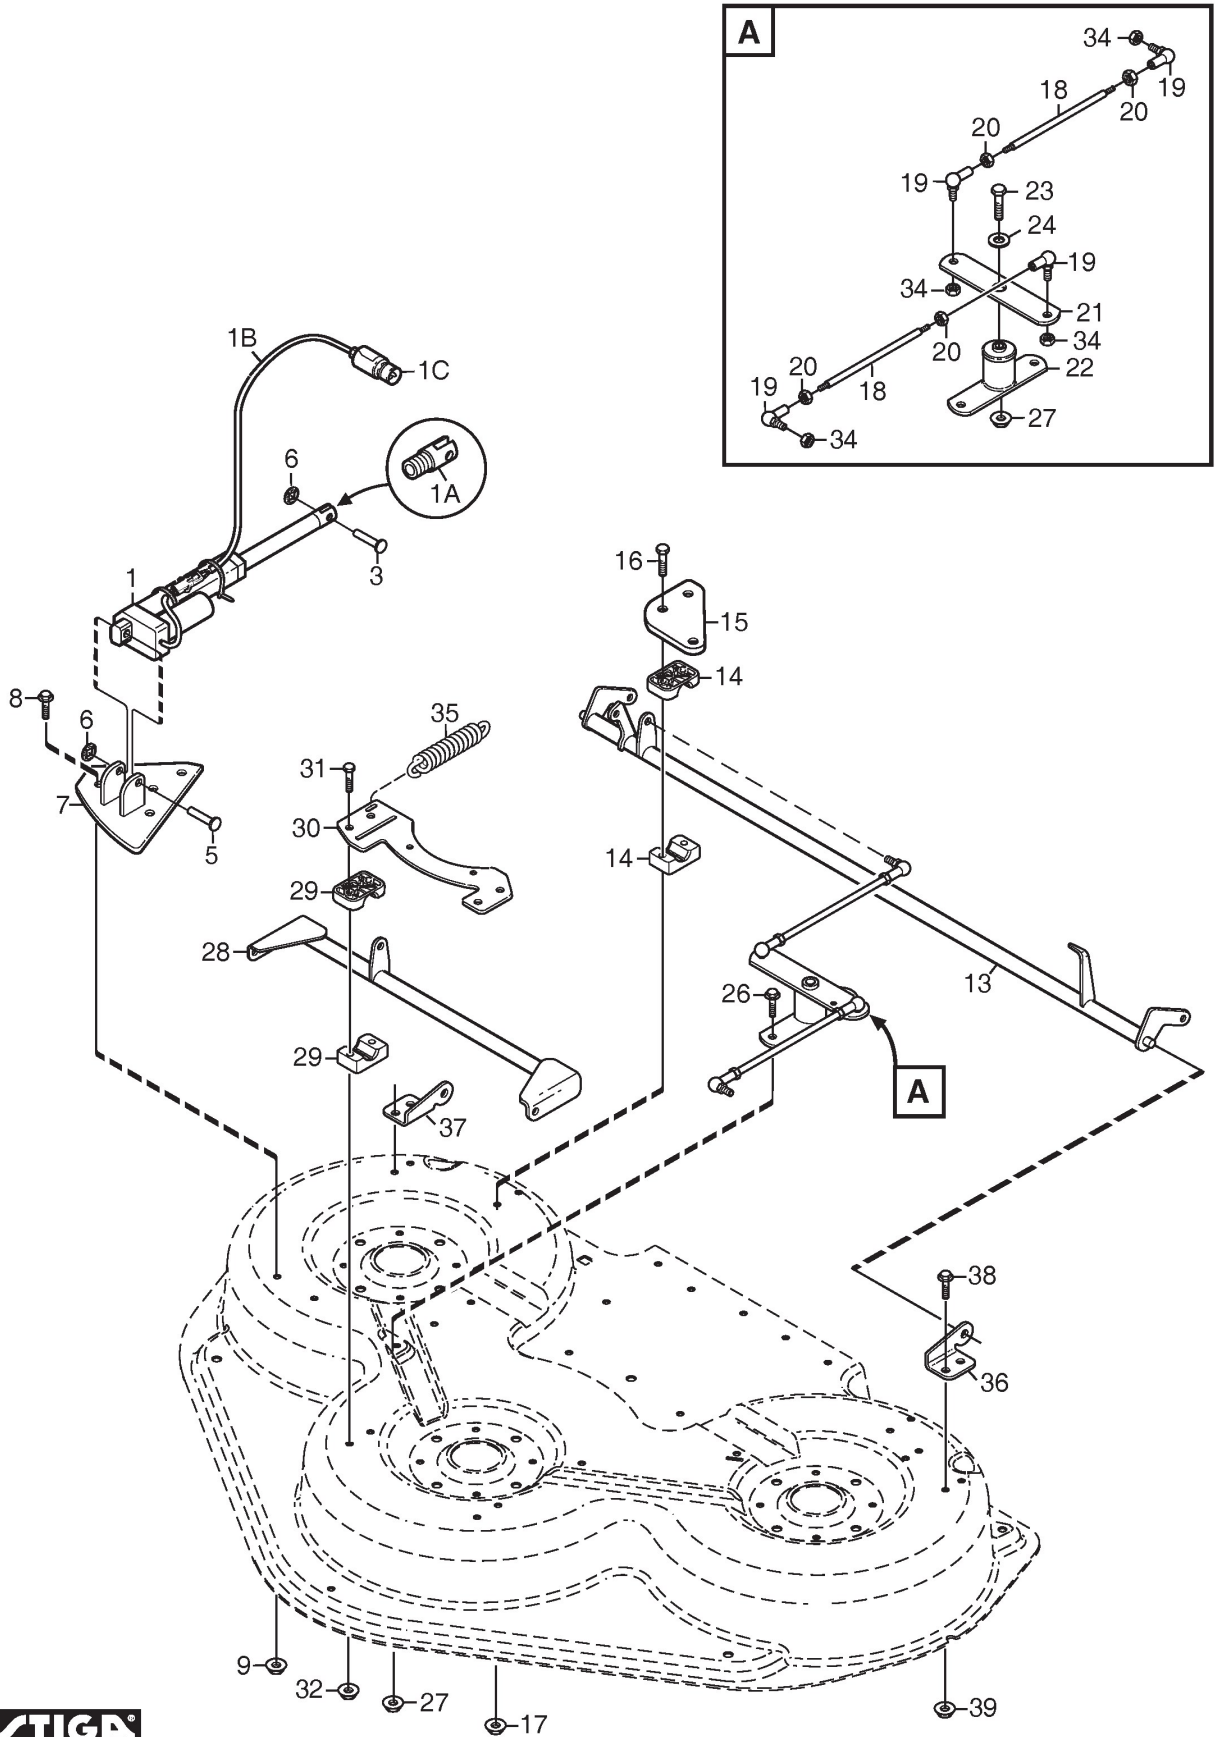

Controls

Ref.nr.	Antal	Komponentkode	Beskrivelse	Noter	From	Op til
1C	1	1134-6182-01	Male Terminal			
1A	1	1134-6373-01	Rod End			
1	1	1134-6416-01	Electric Lifter			
1B	1	1134-6418-01	Cable	L = 835 mm		
3	1	9646-0098-22	Rivet			
5	1	9646-0105-22	Rivet			
6	2	9675-0012-02	Locking washer			
7	1	1134-5981-01	Bracket Assy			
8	2	9959-0816-16	Screw			
9	2	9739-0831-22	Nut			
13	1	1134-7603-01	Rear Axle Assy			
14	4	1134-5469-01	Bearing Half			
15	2	1134-5471-01	Bearing Plate-Rear			
16	4	9997-0845-12	Screw			
17	4	9739-0831-22	Nut			
18	2	1134-5473-01	Push Rod			
19	4	9570-0002-00	Elbow Link			
20	4	9739-0831-22	Nut			
21	1	1134-5855-01	Pivot Arm			
22	1	1134-5858-01	Pivot Bracket			
23	1	9997-0880-16	Screw			
24	1	1134-5127-01	Washer			
26	2	9959-0816-16	Screw			
27	3	9739-0831-22	Nut			
28	1	1134-5427-01	Front Axle (Grey) 7-14			
29	4	1134-5469-01	Bearing Half			
30	1	1134-5846-01	Bearing Plate-Front			
31	4	9997-0845-12	Screw			
32	4	9739-0831-22	Nut			
34	4	9747-0831-02	Lock Nut			
35	1	1134-5847-01	Spring			
36	1	1134-7490-01	Bracket-Lh			
37	1	1134-7490-02	Bracket-Rh			
38	4	9959-0820-16	Screw			
39	4	9739-0831-22	Nut