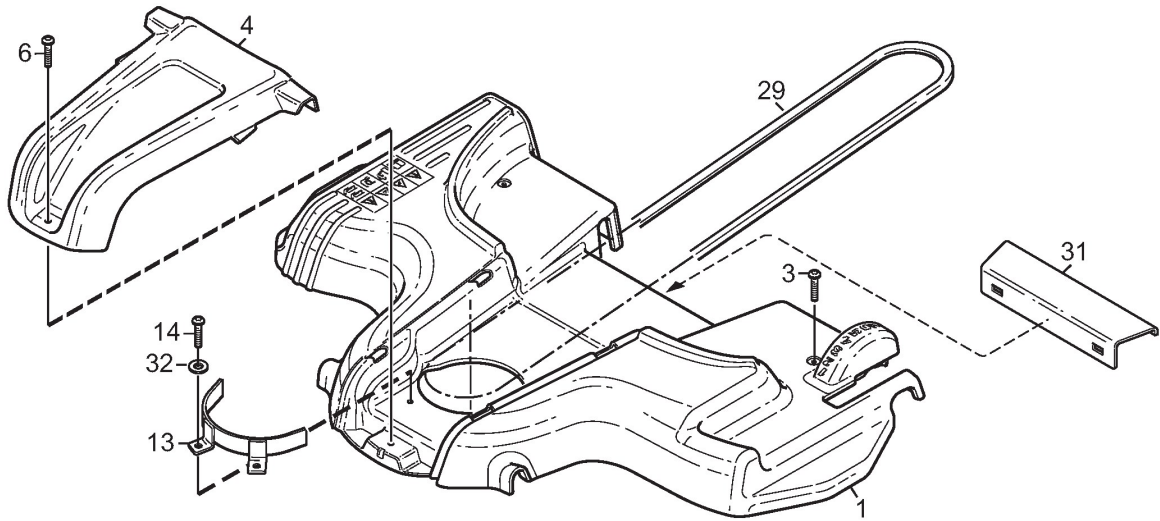

Transmission

Ref.nr.	Antal	Komponentkode	Beskrivelse	Noter	From	Op til
1	1	1137-0266-01	Transmission Cover-Grey			
1	1	1137-0267-01	Transmission Cover-Grey			
3	2	9893-0616-16	Screw			
4	1	1137-0269-01	Cover-Yellow			
7	3	1137-0015-01	Pulley	Ø = 106 mm		
8	4	9600-0171-01	Key	6 x 6 x 25 mm		
9	1	1134-5400-03	Spacer	L = 20 mm		
10	3	1134-5406-01	Washer			
11	3	9997-1060-12	Screw			
12	1	1137-0017-01	Pulley	Ø = 150 mm		
13	1	1134-6017-01	Belt Guide			
14	2	9893-0616-16	Screw			
15	1	1134-0325-04	Tension Arm			
16	1	9959-0816-16	Screw			
17	1	9699-0109-02	Washer			
18	1	9739-0831-22	Nut			
19	1	1134-7611-01	Tension Roller Assy	Inkl. 15,20-21,23-24		
20	1	9549-0061-01	Bearing			
21	1	9651-0035-04	Circlip			
22	1	1134-7618-01	Spacer			
23	1	9945-0816-16	Screw			
24	1	9699-0056-02	Washer			
25	1	1134-0327-00	Spring			
26	1	1134-5415-01	Spring			
27	1	9959-0816-16	Screw			
28	1	9739-0831-22	Nut			
29	1	1134-9103-01	Drive Belt	9585-0156-01		
29	1	1134-9152-01	V-Belt	9585-0202-01		
29	1	9585-0202-01	V-Belt	Replaced by Service Code: 1134-9152-01		
30	1	1134-9087-01	Drive Belt	9585-0142-01		
31	1	1134-6103-01	Wear Protection			
32	1	9699-0060-02	Washer			
41	2	1134-5831-01	Bearing Box Assy			
42	1	1134-5831-02	Bearing Box Assy			
43	12	9945-0825-16	Screw			
44	1	1134-9125-01	Blade Bar Assy (125 Combi)	Sats 3 st/kit of 3		
45	3	9997-1060-12	Screw			
46	3	1134-6211-01	Washer