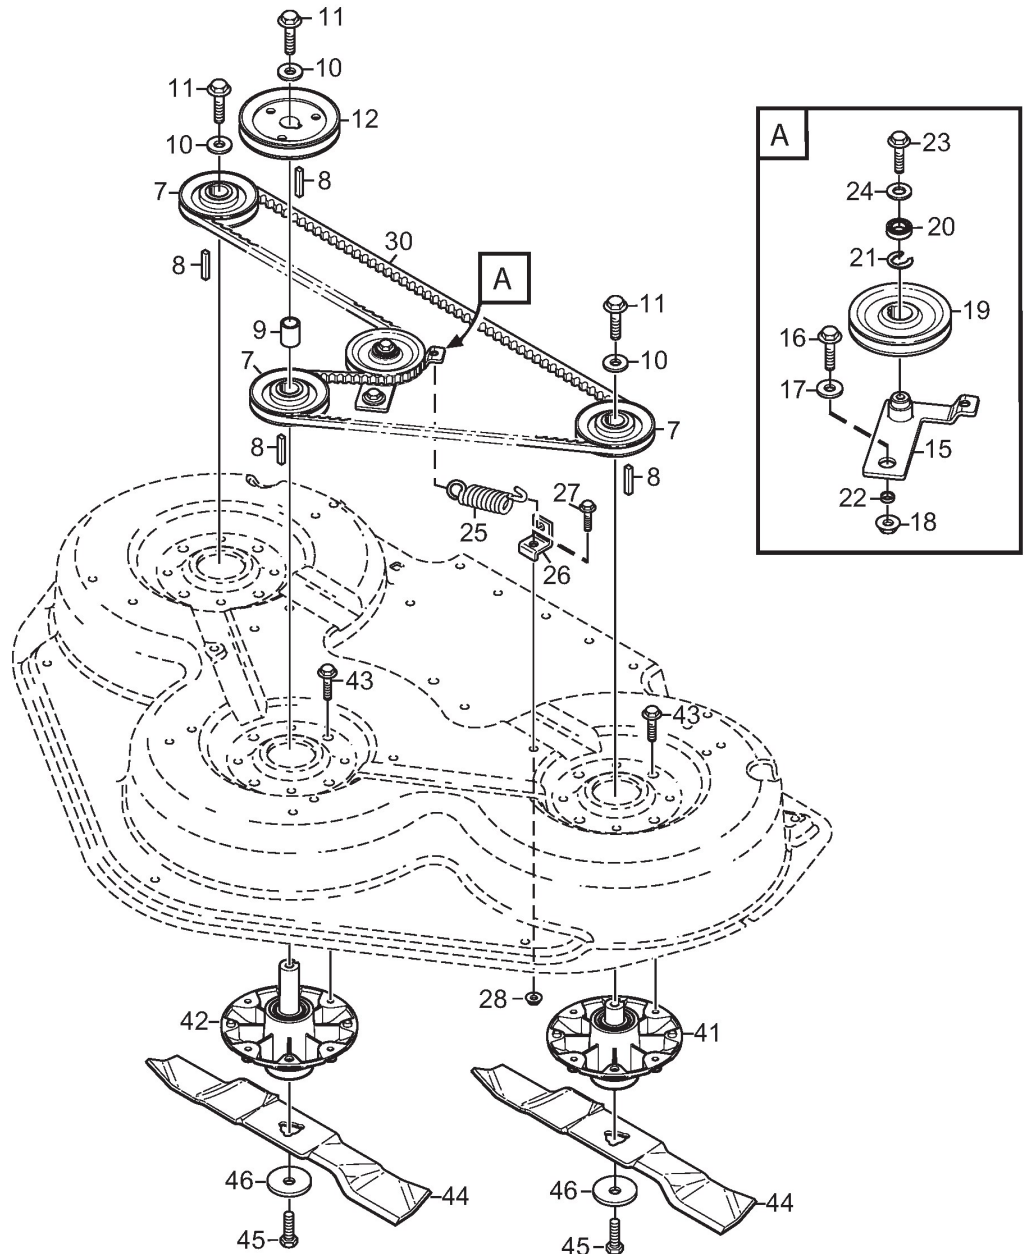

Transmission

Ref.nr.	Antal	Komponentkode	Beskrivelse	Noter	From	Op til
1	1	1137-0266-01	Transmission Cover-Grey			
1	1	1137-0267-01	Transmission Cover-Grey			
3	2	9893-0616-16	Screw			
4	1	1137-0269-01	Cover-Yellow			
7	3	1137-0015-01	Pulley	Ø = 106 mm		
8	4	9600-0171-01	Key	6 x 6 x 25 mm		
9	1	1134-5400-03	Spacer	L = 20 mm		
10	3	1134-5406-01	Washer			
11	3	9997-1060-12	Screw			
12	1	1137-0017-01	Pulley	Ø = 150 mm		
13	1	1134-6017-01	Belt Guide			
14	2	9893-0616-16	Screw			
15	1	1134-0325-04	Tension Arm			
16	1	9959-0816-16	Screw			
17	1	9699-0109-02	Washer			
18	1	9739-0831-22	Nut			
19	1	1134-7611-01	Tension Roller Assy	Inkl. 15,20-21,23-24		
20	1	9549-0061-01	Bearing			
21	1	9651-0035-04	Circlip			
22	1	1134-7618-01	Spacer			
23	1	9945-0816-16	Screw			
24	1	9699-0056-02	Washer			
25	1	1134-0327-00	Spring			
26	1	1134-5415-01	Spring			
27	1	9959-0816-16	Screw			
28	1	9739-0831-22	Nut			
29	1	1134-9103-01	Drive Belt	9585-0156-01		
29	1	1134-9152-01	V-Belt	9585-0202-01		
29	1	9585-0202-01	V-Belt	Replaced by Service Code: 1134-9152-01		
30	1	1134-9087-01	Drive Belt	9585-0142-01		
31	1	1134-6103-01	Wear Protection			
32	1	9699-0060-02	Washer			
41	2	1134-5831-01	Bearing Box Assy			
42	1	1134-5831-02	Bearing Box Assy			
43	12	9945-0825-16	Screw			
44	1	1134-9125-01	Blade Bar Assy (125 Combi)	Sats 3 st/kit of 3		
45	3	9997-1060-12	Screw			
46	3	1134-6211-01	Washer