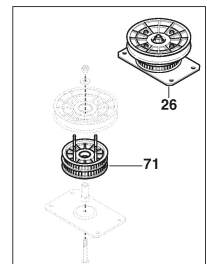

Transmission and Blades

Ref.nr.	Antal	Komponentkode	Beskrivelse	Noter	From	Op til
64	2	387869261/0	Side Guard Tube-Grey 95C			
71	1	387605027/0	Pulley