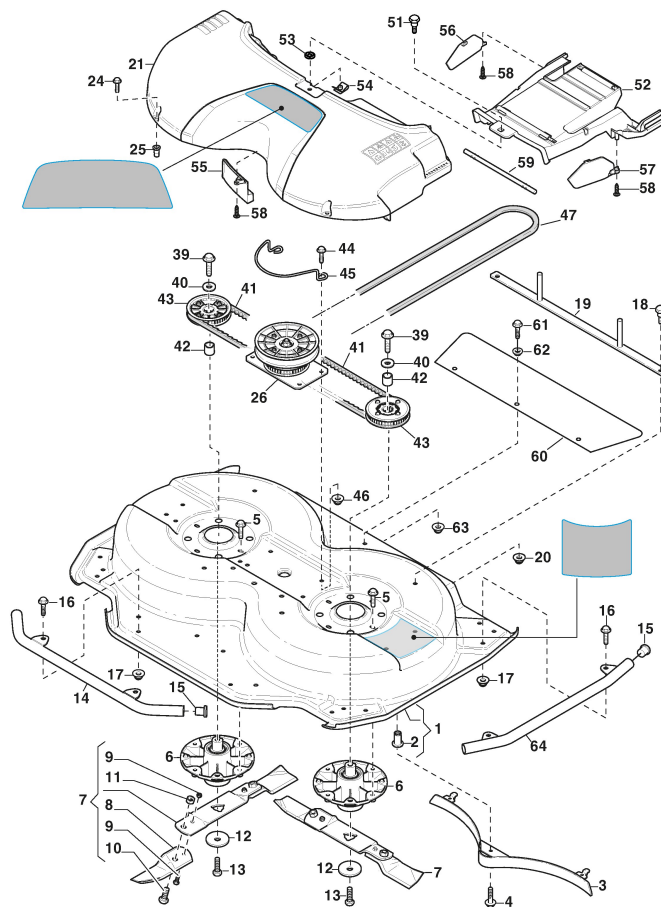

Controls

Ref.nr.	Antal	Komponentkode	Beskrivelse	Noter	From	Op til
1	1	1134-6275-01	Front Axle-Yellow			
2	1	1134-6214-01	Bracket Front-Lh (Yellow)			
3	1	1134-6214-02	Bracket Front-Rh (Yellow)			
4	4	112800815/0	Screw			
5	4	112154220/0	Nut			
6	2	387318275/0	Guide-Grey			
7	2	1134-4284-01	Wheel			
8	4	1134-4319-01	Bearing			
9	2	1134-4318-01	Wheel Axle			
10	2	9897-0813-02	Screw			
11	2	112155000/0	Nut			
12	1	1134-6197-01	Rear Axle-Yellow			
13	1	1134-6282-01	Roller-Lh W.Bracket			
14	1	1134-6282-02	Roller-Rh W.Bracket			
15	1	9897-0813-02	Screw			
16	1	112154220/0	Nut			
17	1	1134-4318-01	Wheel Axle			
18	1	1134-9126-01	Support Rollers	Sats 2 st/kit of 2		
19	4	112800815/0	Screw			
20	4	112154220/0	Nut			
21	2	1134-6198-01	Stud			
22	2	9699-0104-02	Washer			
23	2	9598-2001-02	Spring Pin			
24	2	9646-0098-22	Rivet			
25	2	112604899/0	Crown Fastener			
26	1	1134-6249-02	Push Rod, Left			
27	1	1134-6246-02	Push Rod, Right			
28	4	112604903/0	Washer			
29	1	1137-0259-01	Height Adjust Quadrant			
30	2	112800815/0	Screw			
31	2	112154220/0	Nut			
32	1	387318273/0	Height Adjust Lever-Grey			
33	1	1134-6254-01	Catch Assy			
34	1	1134-5444-01	Push Rod			
35	1	1134-5445-01	Spring			
36	1	1134-5503-01	Handle			
37	1	9699-0087-02	Washer			
38	1	1134-3051-01	Locking Knob			
39	1	1134-6286-03	Spacer			
40	1	1134-1565-16	Spacer			
41	2	9646-0105-22	Rivet			
42	2	9672-0006-02	Lock washer			
43	1	112691400/0	Screw			
44	1	112155000/0	Nut			
45	2	9699-0028-02	Washer			
46	1	387106273/0	Cutting Deck Arm Assy Lh			
47	1	387106271/0	Cutting Deck Arm Assy Rh			
48	2	1134-6279-01	Shoulder Bolt			

Controls

Ref.nr.	Antal	Komponentkode	Beskrivelse	Noter	From	Op til
49	1	387773535/1	Lift Bracket-Grey			
50	2	112800815/0	Screw			
51	2	112154220/0	Nut			
53	2	1134-5528-01	Snap Hook			
54	1	1134-6368-02	Chain	7 links		
55	1	1134-6368-01	Chain	4 links		
57	2	1134-4623-01	S-Hook			
58	1	114368549/1	Label Combi 95			